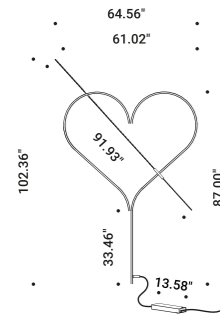

RAIL

Davide Groppi / 2019

Wall / Direct / Indoor

Material ABS - Metal
Finish .00 Standard

Note Wall luminaire. Matt black modular tracks. Dimmer on the cable. Black cable.

RAIL
22W
24V DC
3000K - 2000lm
CRI >90
Driver included
Dimmer on board

Standard - 3000K - Dimmer on board

| 1A3400003.30.06 |