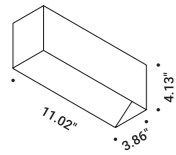

PIÙ

Davide Groppi / 2007

Wall / Indirect / Indoor

Material Metal

Finish .03 Matt White

Note Wall luminaire. Dual emission.

PIÙ

Max 120W - R7s