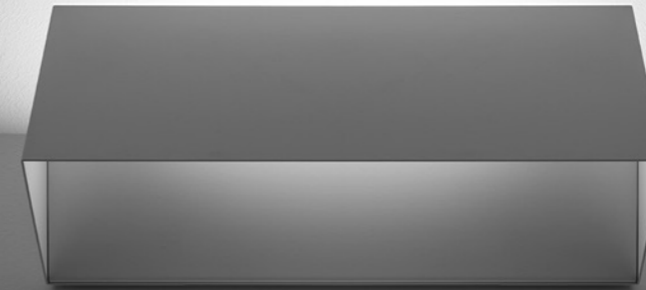

PIÙ

Davide Groppi / 2007

Wall / Indirect / Indoor

Material Metal

Finish .03 Matt White

Note Wall luminaire. Dual emission.

PIÙ

Max 120W - R7s

120V - 60Hz

ON/OFF

Bulb not included

Matt White - ON/OFF

1A3370303.00.00