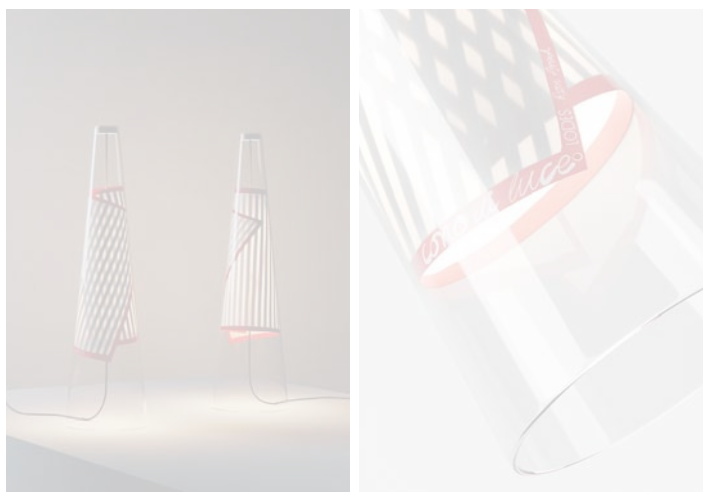

Cono di luce / Lodes
design Ron Arad

Una forma a tronco conica e slanciata: una lampada dove è stata utilizzata la tecnologia PCB, sviluppando un pattern che ne è diventato il motivo grafico e decorativo. Cono di Luce è caratterizzata da un cono di Pyrex trasparente che alloggia al suo interno un foglio con un circuito stampato e una montatura in PCB. Questa tecnologia è il risultato di un processo caratterizzato da 33 diversi passaggi e diversi "layers" con posto di fibra di vetro, rame per i circuiti elettrici chip LED.

A slender truncated cone shape: Cono di luce, meaning "cone of light", is a lamp employing PCB technology to produce a pattern that becomes a graphic and decorative motif. Cono di Luce features a transparent Pyrex cone containing a light sheet with a flexible printed circuit board and a PCB mounting. The technology is the result of a process characterised by 33 different steps and a number of "layers": fibreglass and copper for the electrical circuits.

lodes.com