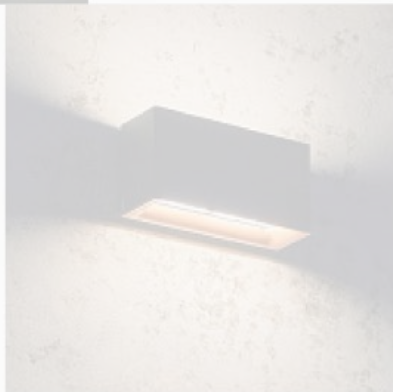

Ethimo

Baia, design Christophe Pillet. Luce Led a stelo in alluminio colorato con diffusore a 360 gradi. Pensata per la lettura e la zona conversazione, si aggancia al bracciolo della poltrona. Cm 125 h
>> ETHIMO.COM

Martinelli Luce

Jan, design Antonio De Marco. Lampada da appoggio in cemento colato in stampo, con sorgente Led incastonata nella superficie curva. Cm 28x16x45 h
>> MARTINELLILUCE.IT

Daide Groppi

Vis à Vis, design Michele Groppi. Lampada da tavolo ricaricabile con corpo in metacrilato trasparente e testa a lente rifrangente. Perfetta da portare in tavola per cene en plein air, ha un'autonomia fino a 9 ore. Ø cm 30x20,5 h
>> DAVIDEGROPP.COM

Effetto notte

Artemide

Knop, design BIG. Luce a paletto in metallo con paralume a fungo. Ø cm 31,5x90 h
>> ARTEMIDE.COM

IGuzzini

Allure, applique in alluminio con emissione up/down. In 5 colori, da abbinare a un profilo interno a contrasto. Cm 12x25
>> IGUZZINI.COM

Flos

Spine 0, design Vincent Van Duysen. Faretto compatto in fusione di alluminio con snodo centrale che permette di orientare il fascio di luce. Ø cm 5x11,4
>> FLOS.COM