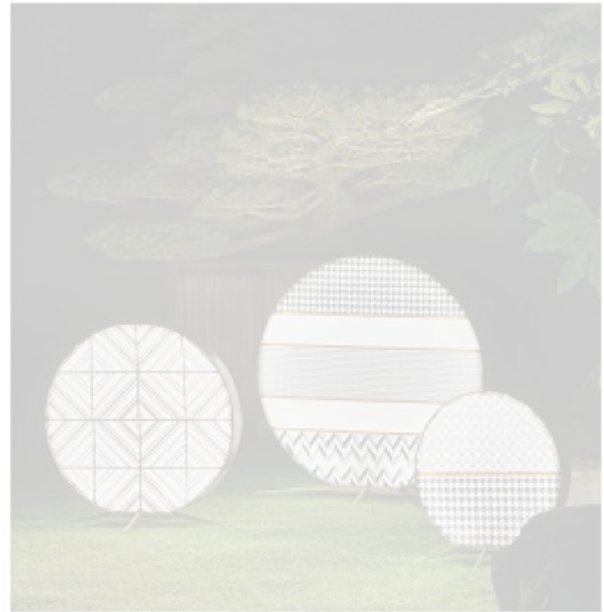

**DAVIDE GROPPI, NEURO OUTDOOR, DESIGN DAVIDE GROPPI E BEPPE MERLANO** Concepita per eliminare il vincolo del punto luce fisso, la lampada nasce dall'assemblaggio di un paralume metallico e un portalampada (attacco E27) con un cavo molto lungo, munito di bloccacavo, da far correre sulle pareti e soffitti. \* *Designed to do away with the need for a fixed light point, this lamp is made by assembling a metal shade and bulb holder (E27 attachment) together with a particularly long cable and clamp, with which it will slide into the chosen position along walls and ceilings.* [daidegroppi.com](http://daidegroppi.com)

**CONTARDI, BABU, DESIGN MASSIMILIANO RAGGI** Modello da appoggio con paralume in tessuto mosso da trame tridimensionali stampate in digitale e passamaneria in velluto. Tre le dimensioni a catalogo (cm 53,5, 74, 98,8 h.), tutte dotate di strip Led lungo il bordo interno, da collegare alla corrente con il cavo dotato di connettore IP68 per esterni. \* *A freestanding model with fabric shade decorated with digitally printed, three-dimensional patterns and velvet trimmings. It comes in three sizes (heights 53.5, 74 and 98.8 cm), all fitted with LED strips round the inner edge that connect to the electricity supply by a cable with IP68 connector for outdoor use.* [contardi-italia.it](http://contardi-italia.it)

**LUCEPLAN, NUI, DESIGN MENEGHELLO PAOLELLI ASSOCIATI** Due volumi cilindrici di cemento grigio chiaro a pavimento fungono da contenitore per la sorgente luminosa, orientata verso terra. Anche in versione applique. Cm 51 h. \* *Two cylindrical volumes made of light-grey cement positioned on the ground contain the light source, which points downwards. Also available in a wall version. Height 51 cm.* [luceplan.com](http://luceplan.com)