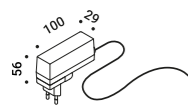

Optional accessories / Accessori opzionali

Drivers / Alimentatori

Driver with plug / Alimentatore con spina

Included

Matt Black

Input 110-240V - 50/60Hz
Output 24V DC - 18W - IP20

1Z0431020