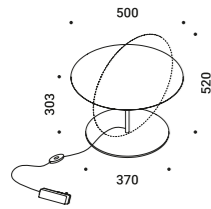

CALVINO

Davide Groppi / 2018

Full and empty, shadow and light.
A circular mirror to be positioned as you please,
to both light and capture the surrounding space.

Born Series Award 2019

Pieni e vuoti, ombra e luce.
Uno specchio circolare può essere orientato a piacimento
per illuminare e nello stesso tempo cogliere lo spazio circostante.

Premio Born Series Award 2019

CALVINO

Davide Groppi / 2018

Table / Indirect / Indoor

Material Brass - Metal - Methacrylate - Mirror
Finish .00 Standard

Note Table luminaire. Disc with mirror finish adjustable in all directions. *Apparecchio illuminante da tavolo. Disco con finitura a specchio orientabile in tutte le direzioni. Retro del disco blu opaco. Base nero opaco. Black cable.*
Matt blue rear disc. Matt black base. Brass stem. Dimmer on the cable. *Stelo in ottone. Dimmer lungo il cavo. Cavo nero.*