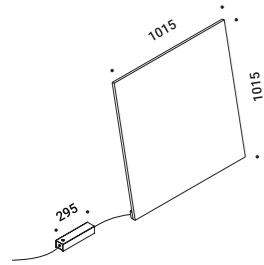

PABLO

Davide Groppi / 2015

Floor / Diffuse / Indoor

Material Metal - Methacrylate

Finish .00 Standard

Note Floor luminaire. Matt white diffuser. RGB wireless control. *Apparecchio illuminante da terra. Diffusore bianco opaco. RGB wireless control. Cavo trasparente.*