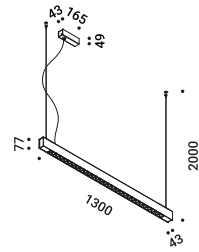

A tool to light.

The luminaire is pure form, a simple container for the light source.
Light is incorporated into the space, becoming an architectural element.

Elemento di luce.

Il corpo illuminante è forma pura, semplice contenitore della fonte luminosa.
La luce si integra con lo spazio diventando elemento architettonico.

Suspension / Direct / Indoor

Material Metal - Polycarbonate
Finish .03 Matt White

Note Suspension luminaire. Matt white rose. AISI 304 stainless steel suspension cables. White cable. SPY DE: version with dual emission and on/off. Transparent cable. *Apparecchio illuminante a sospensione. Rosone bianco opaco. Cavi di sospensione in inox AISI 304. Cavo bianco. SPY DE: versione a doppia emissione ed accensione. Cavo trasparente.*