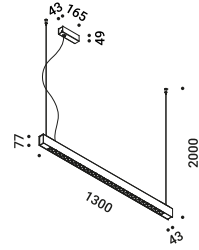

SPY DE
Dual emission
77W
110-240V - 50/60Hz
3000K - Down 4292lm - Up 4360lm
CRI >80
UGR <19
Driver integrated
DALI
CE IP20

Matt White - 3000K - DALI

| 1A2940300.30.01 |

Optional accessories / Accessori opzionali

Suspension kits / Kit di sospensione

Sloped ceiling suspension kit / Kit di sospensione per soffitto inclinato		Not included
	Nickel plated - 1 Piece	1A0510000.00.00

Recessed suspension kit for 12,5 mm plasterboard / Kit di sospensione da incasso per cartongesso 12,5 mm		Not included
Matt White	For suspension cables - 1 Piece Plasterboard cut-out Ø 44 mm Minimum space for mounting 70 mm	1X0000300.03.00
Matt Black	For suspension cables - 1 Piece Plasterboard cut-out Ø 44 mm Minimum space for mounting 70 mm	1X0000400.03.00

Ceiling suspension kit / Kit di sospensione da soffitto		Not included
Matt White	For suspension cables - 1 Piece	1X0010300.03.00
Matt Black	For suspension cables - 1 Piece	1X0010400.03.00

Wall adapter plate / Piastra di adattamento da parete		Not included
Matt White	For mounting on brick masonry walls	1X0050300.01.00