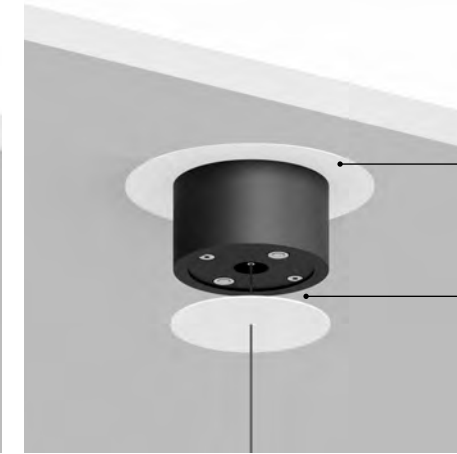

SUSPENSION KITS / KIT DI SOSPENSIONE

Ceiling suspension kit / Kit di sospensione da soffitto

Back plate for masonry ceilings
Back plate per soffitti in muratura

Magnetic fixing
Fissaggio magnetico

Version	Use	Product reference	Finish	Code
Ceiling suspension kit.01	For suspension cables	REFLEX S 1	Matt White	1X0010300.01.00
		REFLEX S 2		
		SHANGHAI 1		
		SHANGHAI 2	Matt Black	
		SOTTILE 1		
		SOTTILE 1 DE		
Ceiling suspension kit.02	For electrical cables	MAGIA	Matt White	1X0010300.02.00
			Matt Black	1X0010400.02.00
Ceiling suspension kit.03	For suspension cables	MASAI 1	Matt White	1X0010300.03.00
		MASAI 2	Matt Black	1X0010400.03.00
		SPY DE		
Ceiling suspension kit.04	For electrical cables	ASINTOTO	Matt White	1X0010300.04.00
		REFLEX S 2	Matt Black	1X0010400.04.00
		SHANGHAI 2		
Back plate	For masonry ceilings		Matt White	1X0050300.01.00