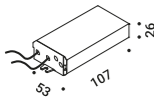

Compulsory accessories / Accessori obbligatori

Drivers / Alimentatori

Driver / Alimentatore	Not included
220-240V(100-127V) 350mA/17W(15W)/IP68/ON/OFF	1Z0240880

Optional accessories / Accessori opzionali

Installation kits / Kit d'installazione

Driver connector IP68 / Connettore driver IP68	Included
1 Piece	1A1660000.00.00

The sizes are expressed in millimeters.