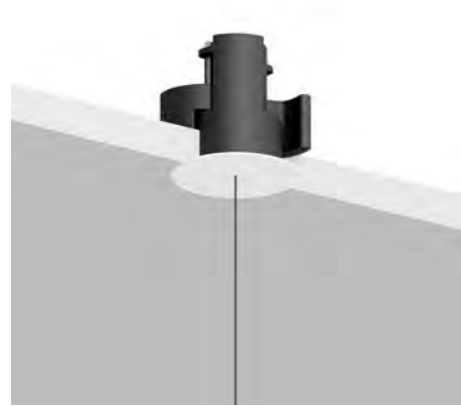

SUSPENSION KITS / KIT DI SOSPENSIONE

Recessed suspension kit / Kit di sospensione da incasso

Suspension kit for 12,5 mm plasterboard
Plasterboard cut-out Ø 44 mm
Minimum space for mounting 70 mm

Kit di sospensione per cartongesso 12,5 mm
Dimensioni taglio cartongesso Ø 44 mm
Spazio minimo per incasso 70 mm

Magnetic fixing
Fissaggio magnetico

Version	Use	Product reference	Finish	Code
Recessed suspension kit.01	For suspension cables	REFLEX S 1	Matt White	1X0000300.01.00
		REFLEX S 2		
		SHANGHAI 1		
		SHANGHAI 2	Matt Black	
		SOTTILE 1		
		SOTTILE 1 DE		
Recessed suspension kit.02	For electrical cables	MAGIA	Matt White	1X0000300.02.00
			Matt Black	1X0000400.02.00
Recessed suspension kit.03	For suspension cables	MASAI 1	Matt White	1X0000300.03.00
		MASAI 2	Matt Black	1X0000400.03.00
		SPY DE		
Recessed suspension kit.04	For electrical cables	ASINTOTO	Matt White	1X0000300.04.00
		REFLEX S 2	Matt Black	1X0000400.04.00
		SHANGHAI 2		
Recessed suspension kit.05	For electrical cables	LOUIS XIV 2	Matt White	1X0000300.05.00
		SOTTOSOPRA 2	Matt Black	1X0000400.05.00