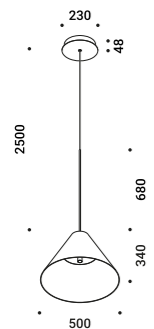

Davide Groppi / 2023

Suspension / Direct-Indirect / Indoor

Material Metal
Finish .03 Matt White

Note Suspension luminaire. Matt white rose. Dual emission and on/off. *Apparecchio illuminante a sospensione. Rosone bianco opaco. Doppia emissione ed accensione. Cavo bianco. SOTTOSOPRA 2: versione con solo il cavo di alimentazione e senza rosone.*