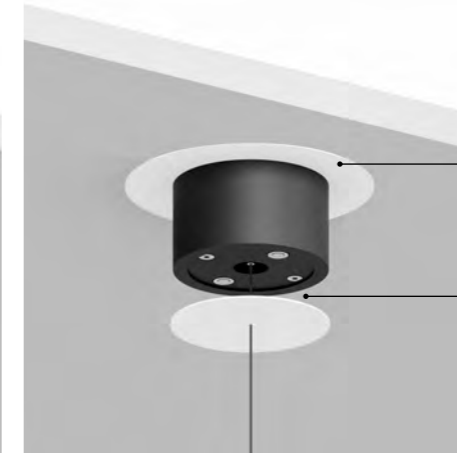

SUSPENSION KITS / KIT DI SOSPENSIONE

Ceiling suspension kit / Kit di sospensione da soffitto

Back plate for masonry ceilings
Back plate per soffitti in muratura

Magnetic fixing
Fissaggio magnetico

Version	Use	Product reference	Finish	Code
Ceiling suspension kit.01	For suspension cables	REFLEX S 1	Matt White	1X0010300.01.00
		REFLEX S 2		
		SHANGHAI 1		
		SHANGHAI 2	Matt Black	
		SOTTILE 1		
		SOTTILE 1 DE		
Ceiling suspension kit.02	For electrical cables	MAGIA	Matt White	1X0010300.02.00
			Matt Black	1X0010400.02.00
Ceiling suspension kit.03	For suspension cables	MASAI 1	Matt White	1X0010300.03.00
		MASAI 2	Matt Black	1X0010400.03.00
		SPY DE		
Ceiling suspension kit.04	For electrical cables	ASINTOTO	Matt White	1X0010300.04.00
		REFLEX S 2	Matt Black	1X0010400.04.00
		SHANGHAI 2		
Back plate	For masonry ceilings		Matt White	1X0050300.01.00