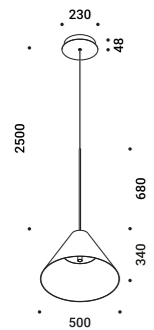

SOTTOSOPRA 1

Ceiling driver version
24W
100-240V - 50/60Hz
2700K - Down 228lm - Up 1827lm /
3000K - Down 245lm - Up 1876lm
CRI >90
UGR <19
Driver integrated
DALI - PUSH - 1-10V
CE IP20

Matt White - 2700K - DALI - PUSH - 1-10V
Matt White - 3000K - DALI - PUSH - 1-10V

1A4540300.27.07
1A4540300.30.07

Davide Groppi / 2023