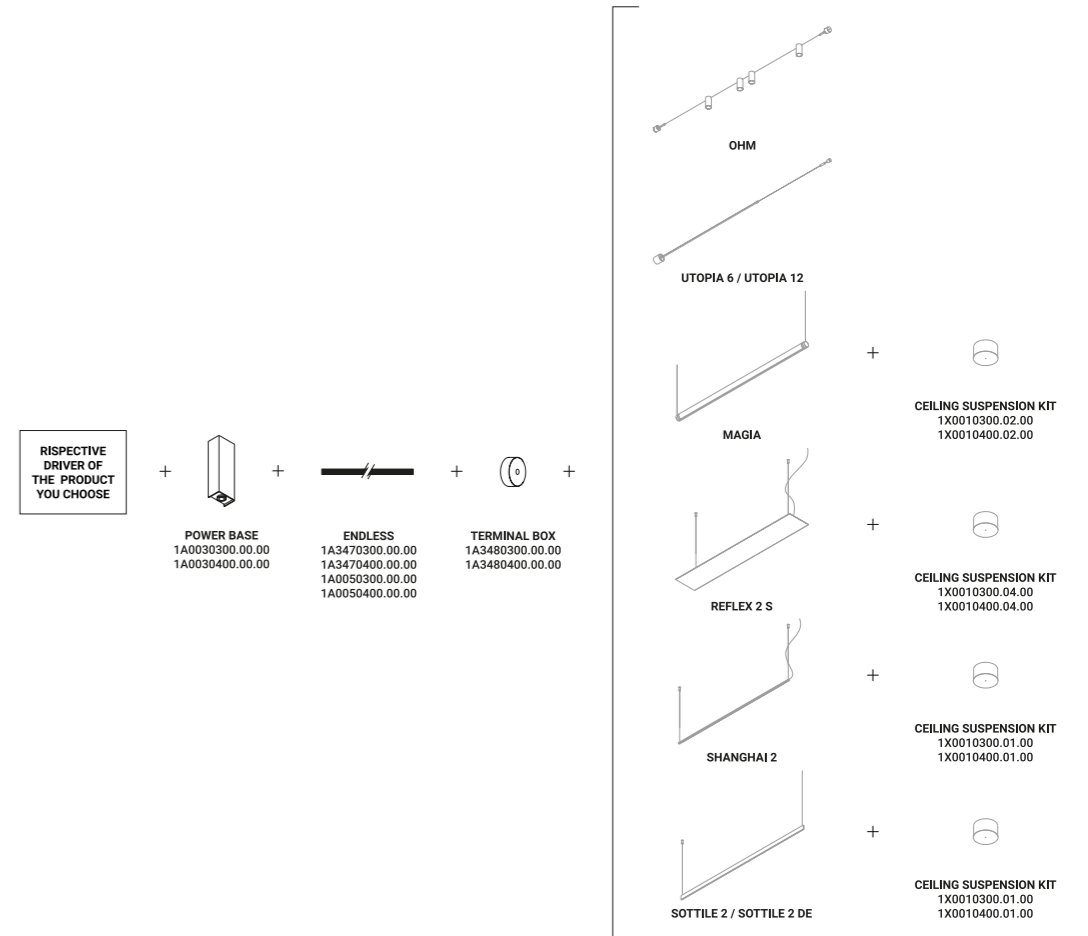

ENDLESS

Davide Groppi / 2018

Absolute freedom, absolute spatiality, absolute creativity.
An adhesive tape that conducts electricity can be placed anywhere
on walls and ceilings to power our lighting projects.
Endless is the system created and patented by our Team in order to transport
electric energy in a digital and graphic manner.
It's the idea of considering walls and ceilings like electronic circuits,
where luminaires can be done fixed freely and easily.
This system comes with various accessories
to provide and manage the flow of electricity.

Libertà assoluta, spazialità assoluta, creatività assoluta.
Un nastro conduttore e adesivo che può essere disposto a piacimento
su pareti e soffitti per alimentare i nostri modelli.
Endless è il sistema ideato e brevettato dal nostro Team per portare
"differenza di potenziale" dove si desidera in modo grafico e digitale.
È l'idea di considerare le pareti e i soffitti come circuiti elettronici
per posizionare gli apparecchi illuminanti con la massima libertà.
Il sistema è dotato di vari accessori di alimentazione e derivazione.

ENDLESS ON/OFF
(Max 48V DC -
Max 150W - Max 4A)

ENDLESS dimmable
(Max 48V DC -
Max 150W - Max 4A)

ENDLESS CASAMBI
(Max 48V DC -
Max 150W - Max 4A)

ENDLESS conductive tape
used with voltage/current
other than 48V DC

Davide Groppi / 2018

Systems / Direct-Indirect-Diffuse / Indoor

Material Metal
Finish .00 Standard

Note System consisting of a conductive adhesive tape to apply to surfaces. *Sistema costituito da un nastro conduttivo adesivo applicabile alle superfici.*
 Possibility to connect several lamps (Max 48V DC - Max 150W - Max 4A). *Possibilità di collegare più apparecchi (Max 48V DC - Max 150W - Max 4A).*