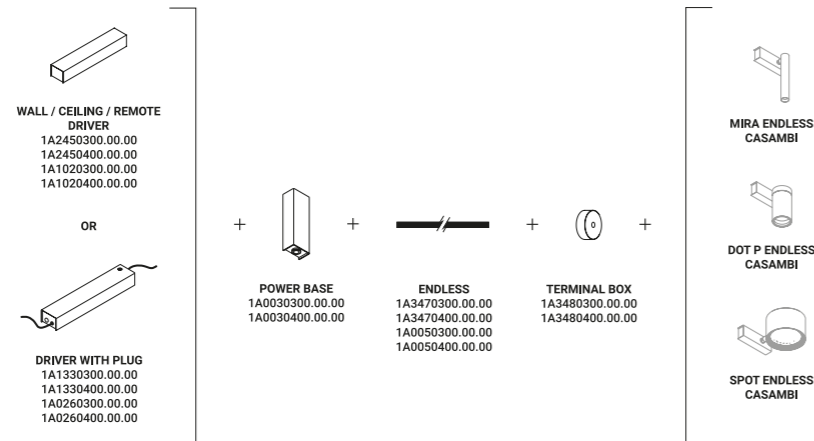

ENDLESS CASAMBI
(Max 48V DC -
Max 150W - Max 4A)