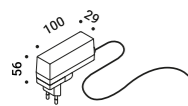

Optional accessories / Accessori opzionali

Drivers / Alimentatori

Driver with plug / Alimentatore con spina

Matt Black   Input 110-240V - 50/60Hz
                         Output 24V DC - 18W - IP20

1Z0431020

Included