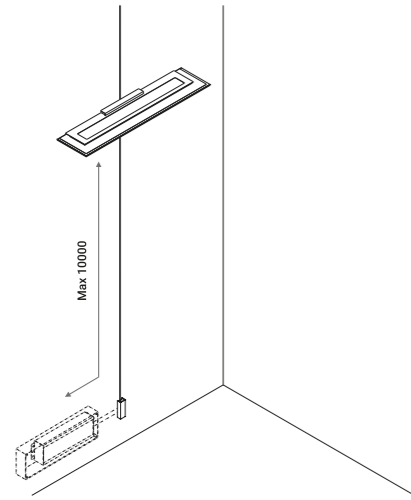

REFLEX: example of installation with remote driver