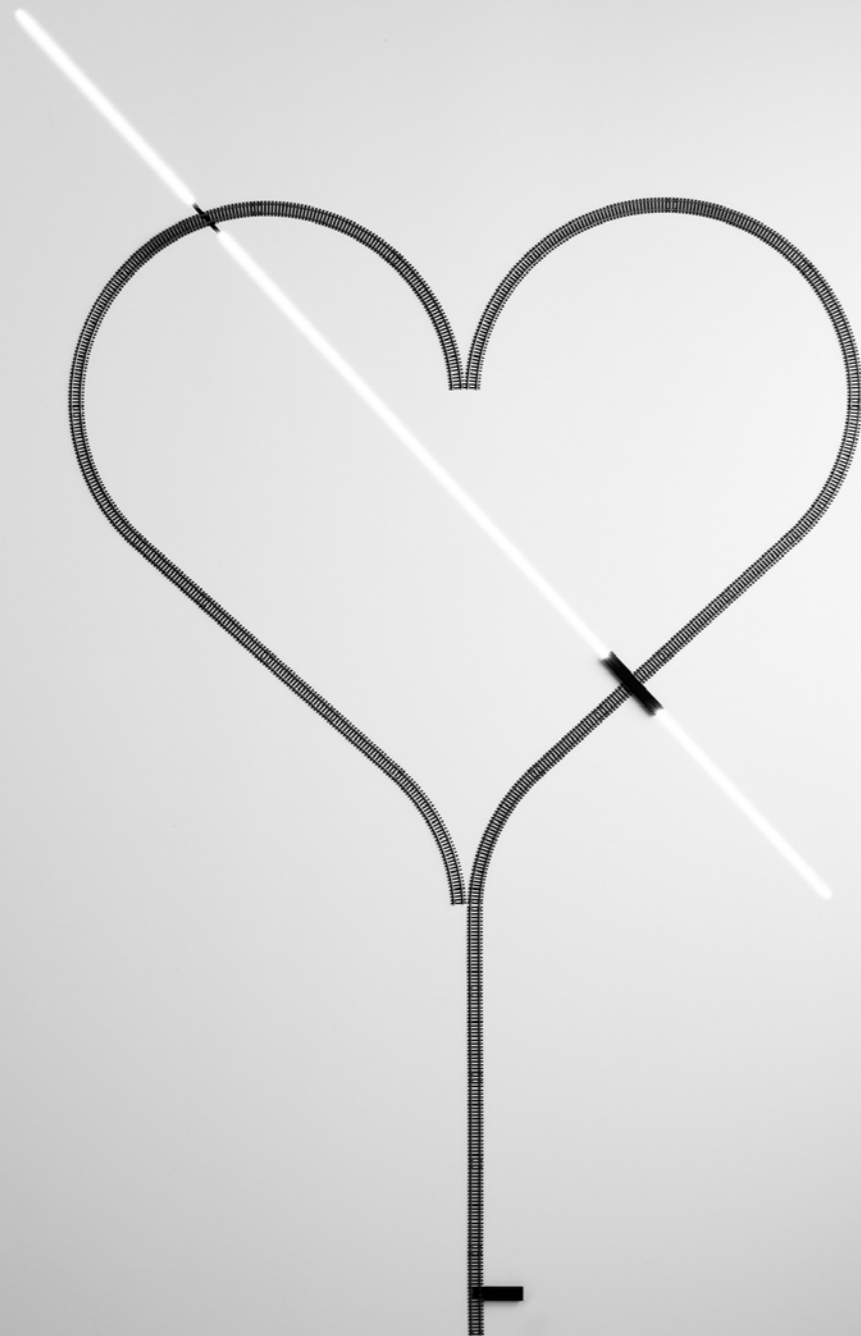

A ready-made project to design the space with a sense of irony and weightlessness.
The tracks of an electric train can be used to draw a heart, but also to conduct electricity.
Rail is the boundary between usefulness and show, between art and design.

Un ready-made per firmare lo spazio con ironia e leggerezza.
I binari di un trenino elettrico sono lo strumento per disegnare un cuore,
ma anche per condurre la corrente elettrica.
Rail è sul confine tra utilità e rappresentazione, design e arte.