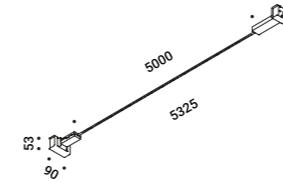

How to order -
FLASH 5 DE TW

+

2 x

+

2 x

How to order -
FLASH 10 DE TW

+

4 x

+

4 x

Note Tunable White describes the variable colour temperature controls from warm white to cool white light. *Tunable White è la regolazione variabile della temperatura di colore della luce dalla tonalità calda a quella fredda.*

FLASH 5 DE TW
Dual emission - Tunable White
100W
24V DC
2700K / 6500K - 15300lm
CRI >90
Driver not included
CE IP20

Matt White - 2700K / 6500K
Matt Black - 2700K / 6500K

1A4840300.96.20
1A4840400.96.20