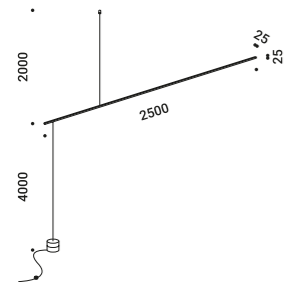

Premio AZ Award 2016

FOSBURY

Davide Groppi / 2014

Suspension / Direct-Indirect / Indoor

Material Metal
Finish .04 Matt Black

Note Suspension luminaire with floor support. Matt white rose. AISI 304 stainless steel suspension cable. Dual emission. Indirect blue light. Transparent cable. *Apparecchio illuminante a sospensione con appoggio a terra. Rosone bianco opaco. Cavo di sospensione in inox AISI 304. Doppia emissione. Luce indiretta blu. Cavo trasparente.*