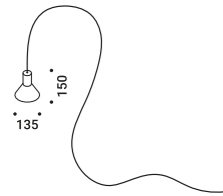

NEURO OUTDOOR

Davide Groppi - Beppe Merlano / 2022

Suspension / Direct / Outdoor

Material AISI 316L Stainless Steel - Metal
Finish .04 Matt Black .32 Copper Oxide

Note Outdoor suspension luminaire. Black cable (10 m). *Apparecchio illuminante da esterno a sospensione. Cavo nero (10 m).*