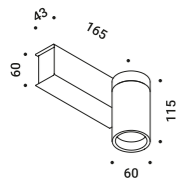

DOT P
13W
100-240V - 50/60Hz
2700K / 3000K
CRI >97
Driver integrated
PUSH
CE IP20

Matt White - 2700K - PUSH
Matt White - 3000K - PUSH
Matt Black - 2700K - PUSH
Matt Black - 3000K - PUSH

1A2340300.27.04
1A2340300.30.04
1A2340400.27.04
1A2340400.30.04