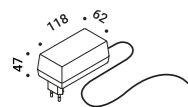

Optional accessories / Accessori opzionali

Drivers / Alimentatori