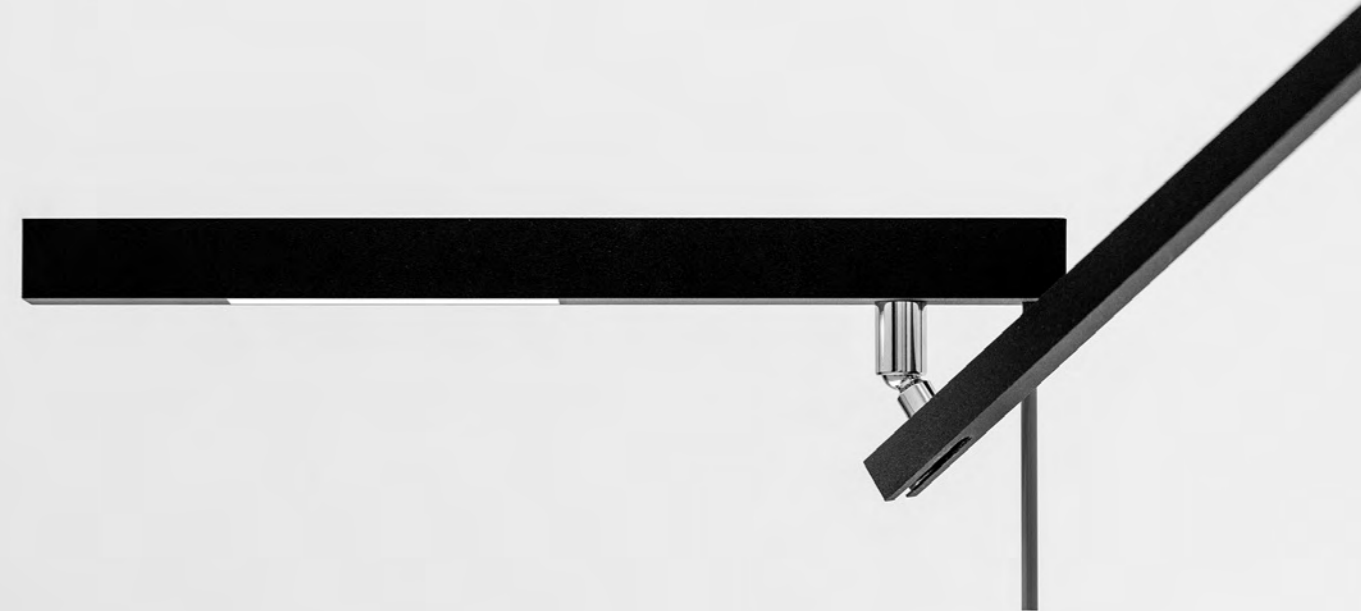

MORSETTO P

Davide Groppi / 2019

Wall / Direct / Indoor

Material Metal
Finish .04 Matt Black

Note Wall luminaire. Adjustable in all directions. Dimmer on the cable. Black *Apparecchio illuminante da parete. Orientabile in tutte le direzioni. Dimmer lungo il cavo. Cavo nero.*

MORSETTO P

13W
24V DC
2700K - 765lm / 3000K - 823lm
CRI >90
UGR <19
Dimmer on board
Driver with plug included

Matt Black - 2700K - Dimmer on board
Matt Black - 3000K - Dimmer on board

1A2570400.27.06
1A2570400.30.06

Optional accessories / Accessori opzionali

Drivers / Alimentatori

Driver with plug / Alimentatore con spina

Matt Black   Input 110-240V - 50/60Hz
                         Output 24V DC - 18W - IP20

1Z0431020

Included