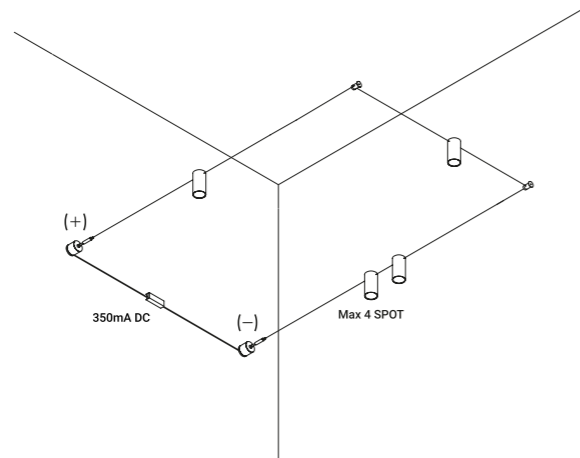

OHM: example of installation