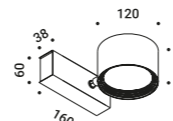

SPOT ENDLESS CASAMBI

ENDLESS version only
Max 15,5W - 0,4A
48V DC
CRI >90
Driver not included
See page ENDLESS
LED module not included
CE IP20 E A

Matt White
Matt Black

1A1080300.00.41
1A1080400.00.41