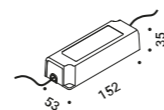

Compulsory accessories / Accessori obbligatori

Remote drivers for ENDLESS / Alimentatori remoti per ENDLESS

Driver / Alimentatore		Not included
100-240V	48V/60W/IP67/ON/OFF	1Z1120640