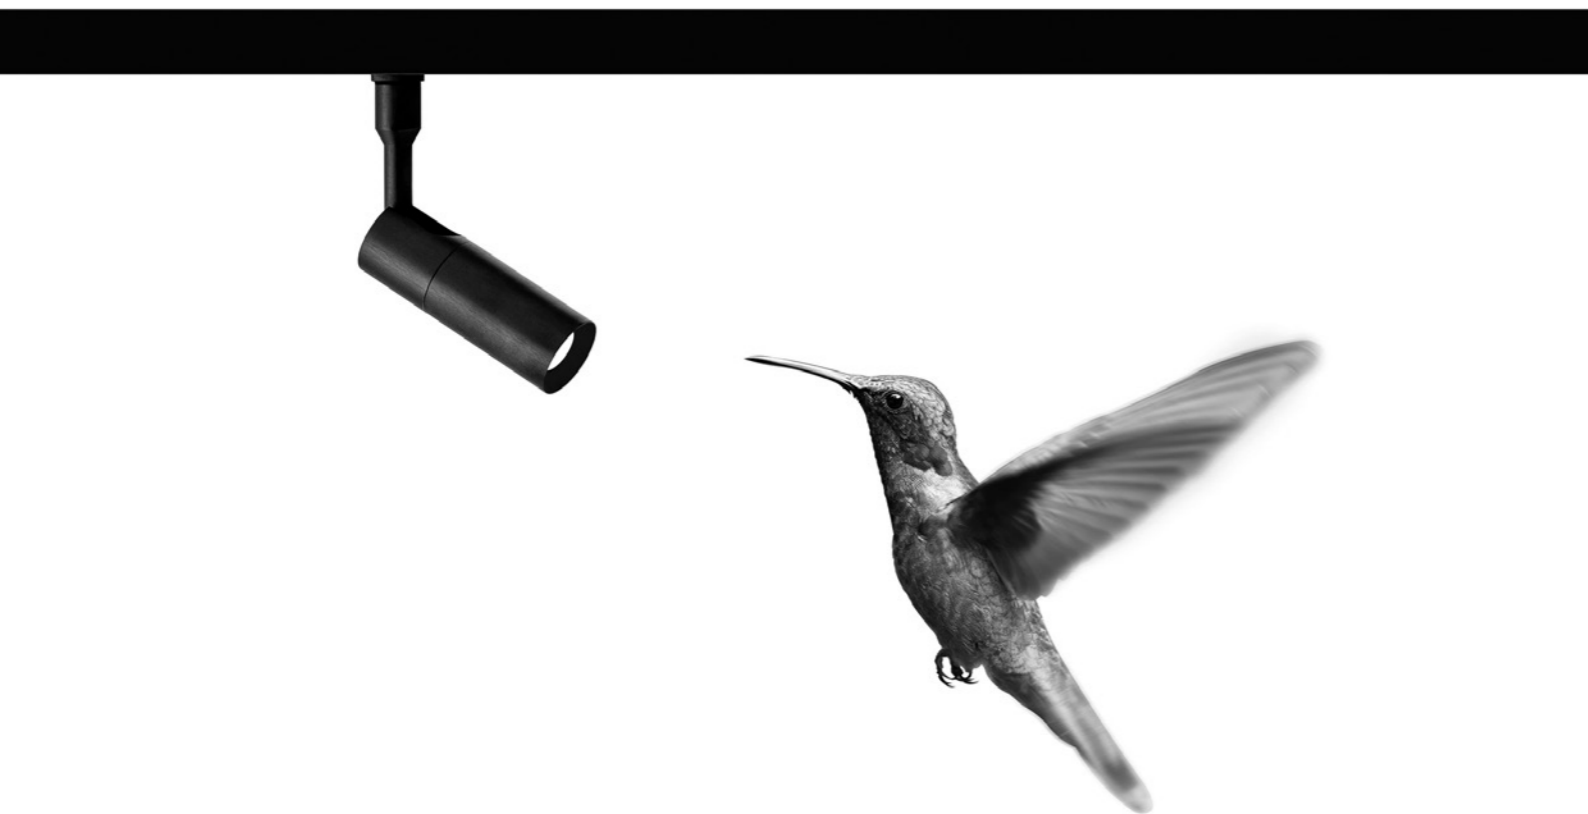

A minimal track system with tiny lights, small hummingbirds that perch where needed.
Luminaire designed also to be powered by ENDLESS system.

Un sistema a binario ridotto al minimo, con minuscoli corpi luminosi,
piccoli Colibri che si posano dove necessario.
Apparecchio illuminante alimentabile anche con il sistema ENDLESS.