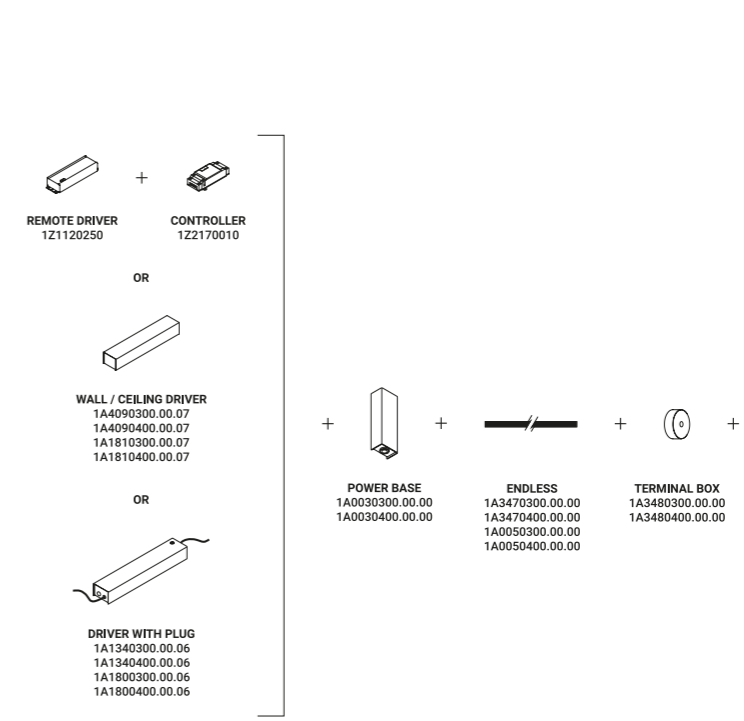

ENDLESS dimmable
(Max 48V DC -
Max 150W - Max 4A)