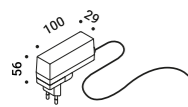

Optional accessories / Accessori opzionali

Drivers / Alimentatori

Driver with plug / Alimentatore con spina

Included

Matt Black	Input 110-240V - 50/60Hz Output 24V DC - 18W - IP20	1Z0431020