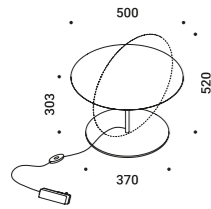

CALVINO

Davide Groppi / 2018

Table / Indirect / Indoor

Material Brass - Metal - Methacrylate - Mirror
Finish .00 Standard

Note Table luminaire. Disc with mirror finish adjustable in all directions. *Apparecchio illuminante da tavolo. Disco con finitura a specchio orientabile in tutte le direzioni. Retro del disco blu opaco. Base nero opaco. Stelo in ottone. Dimmer lungo il cavo. Cavo nero.*
Matt blue rear disc. Matt black base. Brass stem. Dimmer on the cable. Black cable.