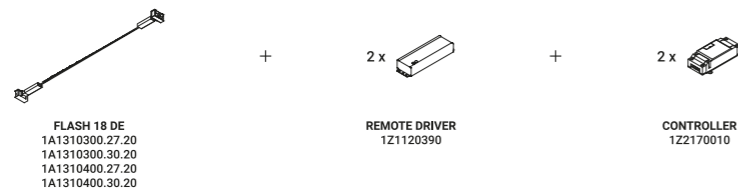

How to order -
FLASH 18 DE

FLASH 6 DE

Dual emission
114W
48V DC
2700K - Up 6576lm - Down 6576lm /
3000K - Up 6708lm - Down 6708lm
CRI >90
Driver not included
CE IP20

Matt White - 2700K
Matt White - 3000K
Matt Black - 2700K
Matt Black - 3000K

1A1290300.27.20
1A1290300.30.20
1A1290400.27.20
1A1290400.30.20

FLASH 12 DE

Dual emission
228W
48V DC
2700K - Up 13152lm - Down 13152lm /
3000K - Up 13416lm - Down 13416lm
CRI >90
Driver not included
CE IP20

Matt White - 2700K
Matt White - 3000K
Matt Black - 2700K
Matt Black - 3000K

1A1300300.27.20
1A1300300.30.20
1A1300400.27.20
1A1300400.30.20

FLASH 18 DE

Dual emission
342W
48V DC
2700K - Up 19728lm - Down 19728lm /
3000K - Up 20124lm - Down 20124lm
CRI >90
Driver not included
CE IP20

Matt White - 2700K
Matt White - 3000K
Matt Black - 2700K
Matt Black - 3000K

1A1310300.27.20
1A1310300.30.20
1A1310400.27.20
1A1310400.30.20