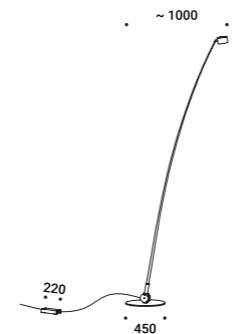

SAMPEI 290
Max 21W
220-240V - 50/60Hz
2700K - 1808lm / 3000K - 1890lm
CRI >90
Driver integrated
Dimmer on board
CE IP20

Matt White - 2700K - Dimmer on board
Matt White - 3000K - Dimmer on board
Matt Black - 2700K - Dimmer on board
Matt Black - 3000K - Dimmer on board

1A3750300.27.06
1A3750300.30.06
1A3750400.27.06
1A3750400.30.06