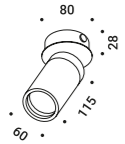

Wall-Ceiling / Direct / Indoor

Material	Metal
Finish	.03 Matt White .04 Matt Black

Note Ceiling luminaire. Adjustable in all directions. White cable (2 m) for the matt white finish. Black cable (2 m) for the matt black finish. Connects max 20 lamps. *Apparecchio illuminante da soffitto. Orientabile in tutte le direzioni. Cavo bianco (2 m) per la finitura bianco opaco. Cavo nero (2 m) per la finitura nero opaco. Collegabili max 20 apparecchi.*

TRICK TRACK

Max 10W - GU10
100-240V - 50/60Hz
ON/OFF
Bulb not included
CE IP20

Matt White - ON/OFF
Matt Black - ON/OFF

1A3430300.00.00
1A3430400.00.00