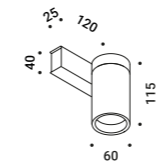

DOT P ENDLESS
ENDLESS version only
13W - 0,34A
48V DC
2700K / 3000K
CRI >97
Driver not included
See page ENDLESS
CE IP20 TE

Matt White - 2700K
Matt White - 3000K
Matt Black - 2700K
Matt Black - 3000K

1A2340300.27.40
1A2340300.30.40
1A2340400.27.40
1A2340400.30.40