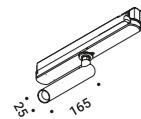

MIRA BINARIO

8W
220-240V - 50/60Hz
2700K - 327lm / 3000K - 352lm
CRI >90
Driver integrated
DALI

CE IP20

Matt White - 2700K - DALI
Matt White - 3000K - DALI
Matt Black - 2700K - DALI
Matt Black - 3000K - DALI

1A0490300.27.01
1A0490300.30.01
1A0490400.27.01
1A0490400.30.01