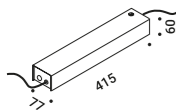

Driver with plug / Alimentatore con spina				Not included
Matt White	Input 100-240V - 50/60Hz Output 48V - Max 114W - IP20 Dimmer on board	FLASH 12	1X0060300.02.06	
Matt Black	Input 100-240V - 50/60Hz Output 48V - Max 114W - IP20 Dimmer on board	FLASH 12	1X0060400.02.06