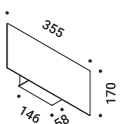

Wall/ceiling driver / Alimentatore da parete/soffitto		Not included
Matt White	Input 100-240V - 50/60Hz Output 350mA - 18,5W - IP20 DALI - PUSH - 1-10V	1A3010300.00.07