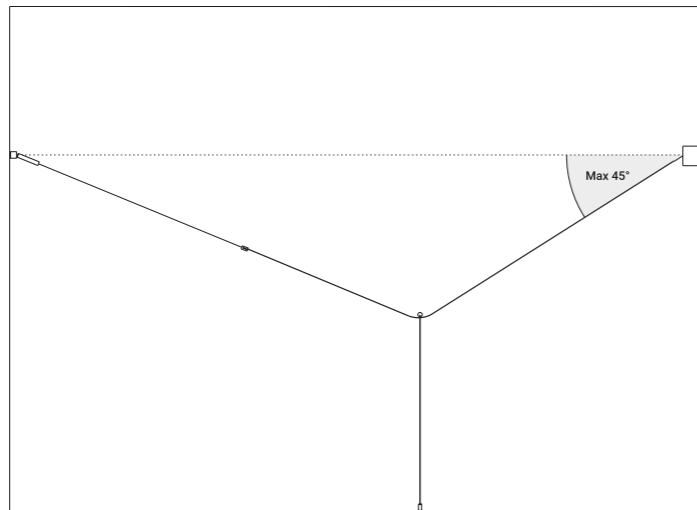

1A4490100.00.00 - Example of installation with accessory 2