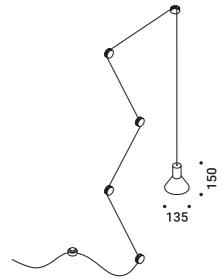

NEURO

Davide Groppi - Beppe Merlano / 2013

Suspension / Direct / Indoor

Material Metal
Finish .03 Matt White .04 Matt Black

Note Suspension luminaire. Five cable clips included. Matt white cable clips and white cable for the matt white finish. Matt black cable clips and black cable for the matt black finish. *Apparecchio illuminante a sospensione. Cinque bloccacavo inclusi. Bloccacavo bianco opaco e cavo bianco per la finitura bianco opaco. Bloccacavo nero opaco e cavo nero per la finitura nero opaco.*

NEURO

Max 15W - E27
100-240V - 50/60Hz
ON/OFF
Bulb not included
CE IP20

Matt White - ON/OFF
Matt Black - ON/OFF

1A0160300.00.00
1A0160400.00.00

Optional accessories / Accessori opzionali

Installation kits / Kit d'installazione

Clamp / Bloccacavo		Included
Matt White	1 Piece	1A3270300.00.00
Matt Black	1 Piece	1A3270400.00.00

Wall and ceiling rose / Rosone da parete e soffitto		Not included
Matt White		1A3440300.00.00
Matt Black		1A3440400.00.00

Bulbs / Lampadine

LED - E27 - PAR30s		Not included
	220-240V - 9,5W - 25° 3000K - 760lm - CRI >80 Energy Efficiency F - Dimmable	1Y0330730