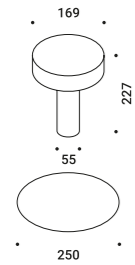

grazie ad un suono ampio e dinamico.

Luce e suono sono utilizzabili separatamente.

Ascolta la luce.

Table / Direct / Wireless

Material Metal - Methacrylate
Finish .03 Matt White

Note Chargeable table luminaire and speaker. Magnetic fixing stem. *Apparecchio illuminante e diffusore audio da tavolo a batteria ricaricabile. Battery life: 12 hours light only and 30 hours audio only at medium volume. Stelo con fissaggio magnetico. Autonomia della batteria: 12 ore solo luce e 30 ore solo audio a medio volume.*