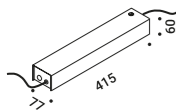

Compulsory accessories / Accessori obbligatori

Drivers / Alimentatori

Driver with plug / Alimentatore con spina				Not included
Matt White	Input 100-240V - 50/60Hz Output 48V - Max 57W - IP20 Dimmer on board	FLASH 6	1X0060300.01.06	
Matt Black	Input 100-240V - 50/60Hz Output 48V - Max 57W - IP20 Dimmer on board	FLASH 6	1X0060400.01.06