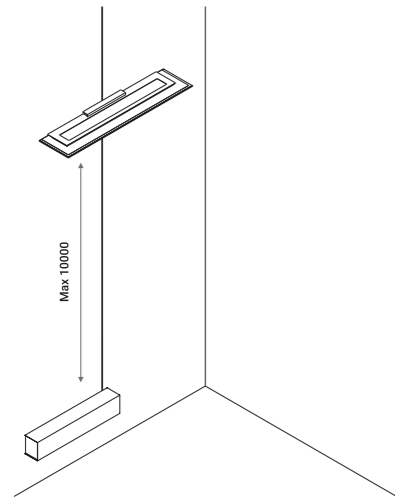

REFLEX: example of installation with wall/ceiling driver