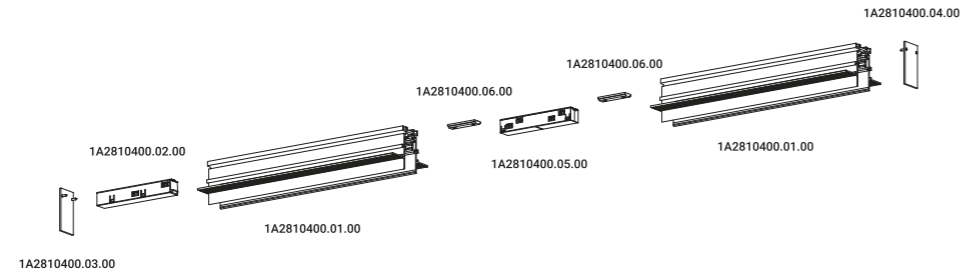

Layout example

Systems / Direct / Indoor

Material Metal - Polycarbonate

Finish .03 Matt White .04 Matt Black

Note Recessed track system operating at 48V DC.

Sistema a binario da incasso funzionante a 48V DC.

Compulsory accessories / Accessori obbligatori

Installation kits / Kit d'installazione

Plasterboard track 12,5 mm / Binario per cartongesso 12,5 mm		Not included
Matt Black	48V DC - Max 15A Length 2000 mm Cut-out 2000x26 mm	1A2810400.01.00

Power connector / Elemento di alimentazione		Not included
Matt Black	Output 48V - Max 15A	1A2810400.02.00

End cap for power connector / Tappo di chiusura per alimentazione		Not included
Matt Black		1A2810400.03.00

End cap / Tappo di chiusura		Not included
Matt Black		1A2810400.04.00