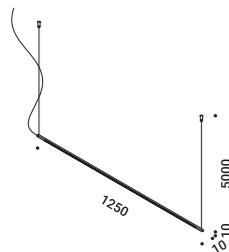

SHANGHAI 2

Remote driver version
13W
24V DC
2700K - 592lm / 3000K - 619lm
CRI >90
Driver not included
CE IP20 I E

Matt White - 2700K
Matt White - 3000K
Brushed Brass - 2700K
Brushed Brass - 3000K

1A3260300.27.20
1A3260300.30.20
1A3260800.27.20
1A3260800.30.20

Compulsory accessories / Accessori obbligatori

Drivers / Alimentatori

Driver / Alimentatore				Not included
220-240V(100-127V)	24V/16W(15W)/IP20/DALI	SHANGHAI 2	1Z0241180.24	

Driver / Alimentatore				Not included
220-240V(100-127V)	24V/20W(15W)/IP20/PUSH	SHANGHAI 2	1Z0240870.24	

Driver / Alimentatore				Not included
220-240V	24V/20W/IP20/TRIAC/IGBT	SHANGHAI 2	1Z0240850.24	

Optional accessories / Accessori opzionali

Suspension kits / Kit di sospensione

Sloped ceiling suspension hook / Gancio di sospensione per soffitto inclinato			Not included
	Chrome plated - 1 Piece		1A0530000.00.00

Recessed suspension kit for 12,5 mm plasterboard / Kit di sospensione da incasso per cartongesso 12,5 mm				Not included
Matt White	For suspension cables - 1 Piece Plasterboard cut-out Ø 44 mm Minimum space for mounting 70 mm		1X0000300.01.00	
Matt Black	For suspension cables - 1 Piece Plasterboard cut-out Ø 44 mm Minimum space for mounting 70 mm		1X0000400.01.00	
Matt White	For electrical cables - 1 Piece Plasterboard cut-out Ø 44 mm Minimum space for mounting 70 mm	SHANGHAI 2	1X0000300.04.00	
Matt Black	For electrical cables - 1 Piece Plasterboard cut-out Ø 44 mm Minimum space for mounting 70 mm	SHANGHAI 2	1X0000400.04.00	

Ceiling suspension kit / Kit di sospensione da soffitto				Not included
Matt White	For suspension cables - 1 Piece		1X0010300.01.00	
Matt Black	For suspension cables - 1 Piece		1X0010400.01.00	
Matt White	For electrical cables - 1 Piece	SHANGHAI 2	1X0010300.04.00	
Matt Black	For electrical cables - 1 Piece	SHANGHAI 2	1X0010400.04.00	

Wall adapter plate / Piastra di adattamento da parete			Not included
Matt White	For mounting on brick masonry walls		1X0050300.01.00