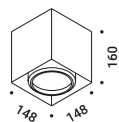

Ceiling / Direct / Indoor

Material Metal
Finish .03 Matt White .34 Matt White/Black Bicolor

Note Ceiling luminaire. Adjustable in all directions. *Apparecchio illuminante da soffitto. Orientabile in tutte le direzioni.*

PUNTO PL

Max 21W
100-240V - 50/60Hz
CRI >90
Driver integrated
PUSH
LED module not included
CE IP20

Matt White - PUSH
Matt White/Black Bicolor - PUSH

1A1110300.00.04
1A1113400.00.04