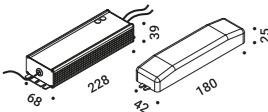

Driver / Alimentatore		Not included
	Input 100-240V - 50/60Hz Output 48V - 150W - IP20 - DALI	1A2810000.11.00