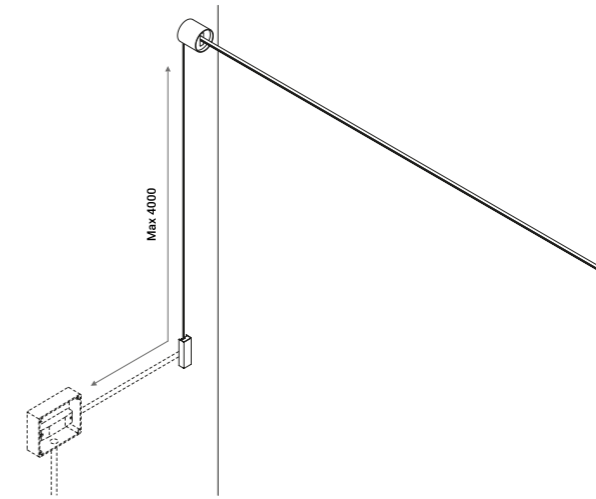

1A4170000.20.00
COLIBRI ENDLESS connector

UTOPIA: example of installation