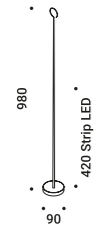

Table-Floor / Indirect / Indoor

Material ABS - Carbon fiber - Metal
Finish .04 Matt Black

Note Table luminaire. Touch ON/OFF and adjustment. Black cable. *Apparecchio illuminante da tavolo. ON/OFF e regolazione touch. Cavo nero.*