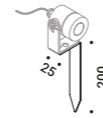

Optional accessories / Accessori opzionali

Installation kits / Kit d'installazione

Earth spike / Picchetto		Not included
Standard		1A1620000.00.00