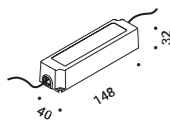

Compulsory accessories / Accessori obbligatori

Drivers / Alimentatori