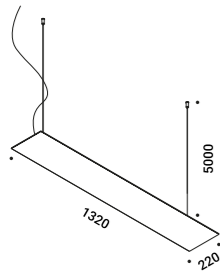

REFLEX S 2

Remote driver version

49W

Max 500mA DC

2700K - 5787lm / 3000K - 6156lm

CRI >90

Driver not included

CE IP20 TE

Matt Black - 2700K

1A4790400.27.20

Matt Black - 3000K

1A4790400.30.20

Compulsory accessories / Accessori obbligatori

Drivers / Alimentatori

Driver / Alimentatore		Not included	
220-240V(100-127V)	1000mA/60W(40W)/IP20/DALI	REFLEX S 2	1Z0241140.1000

Optional accessories / Accessori opzionali

Suspension kits / Kit di sospensione

Recessed suspension kit for 12,5 mm plasterboard / Kit di sospensione da incasso per cartongesso 12,5 mm Not included

Matt White	For suspension cables - 1 Piece Plasterboard cut-out Ø 44 mm Minimum space for mounting 70 mm		1X0000300.01.00
Matt Black	For suspension cables - 1 Piece Plasterboard cut-out Ø 44 mm Minimum space for mounting 70 mm		1X0000400.01.00
Matt White	For electrical cables - 1 Piece Plasterboard cut-out Ø 44 mm Minimum space for mounting 70 mm	REFLEX S 2	1X0000300.04.00
Matt Black	For electrical cables - 1 Piece Plasterboard cut-out Ø 44 mm Minimum space for mounting 70 mm	REFLEX S 2	1X0000400.04.00

Ceiling suspension kit / Kit di sospensione da soffitto Not included

Matt White	For suspension cables - 1 Piece		1X0010300.01.00
Matt Black	For suspension cables - 1 Piece		1X0010400.01.00
Matt White	For electrical cables - 1 Piece	REFLEX S 2	1X0010300.04.00
Matt Black	For electrical cables - 1 Piece	REFLEX S 2	1X0010400.04.00

Wall adapter plate / Piastra di adattamento da parete Not included

Matt White	For mounting on brick masonry walls		1X0050300.01.00