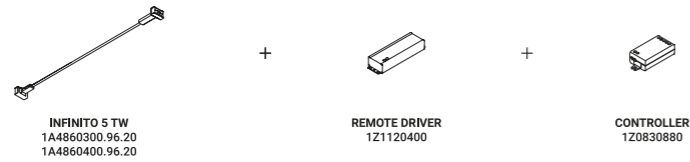

How to order -
INFINITO 5 TW