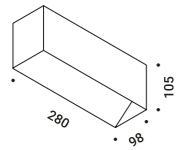

La luce si integra con lo spazio diventando elemento architettonico.

PIÙ

Davide Groppi / 2007

Wall / Indirect / Indoor

Material Metal
Finish .03 Matt White

Note Wall luminaire. Dual emission.

Apparecchio illuminante da parete. Doppia emissione.