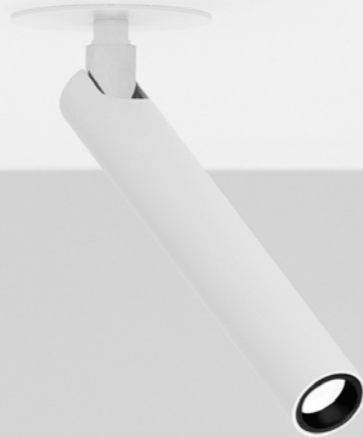

MIRA R

Omar Carraglia / 2015

A tool to light.

The luminaire is pure form, a simple container for the light source.
Light is incorporated into the space, becoming an architectural element.

Elemento di luce.

Il corpo illuminante è forma pura, semplice contenitore della fonte luminosa.
La luce si integra con lo spazio diventando elemento architettonico.