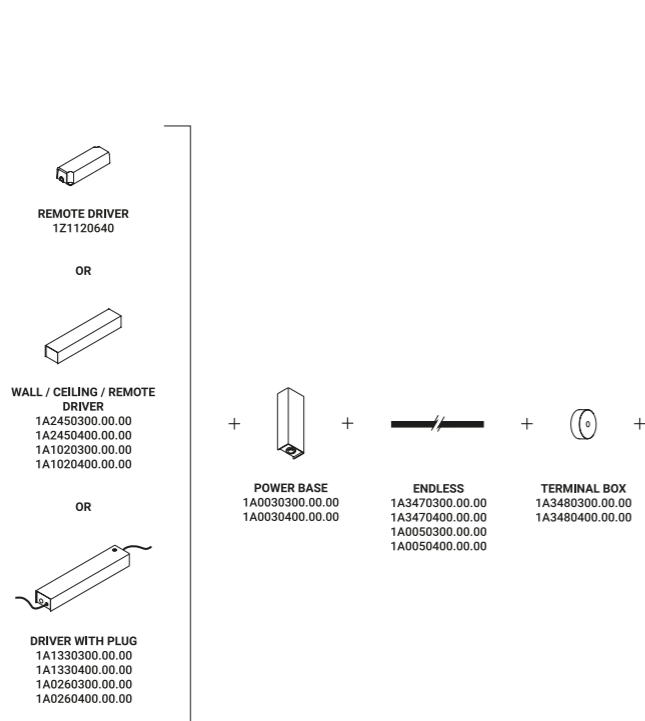

ENDLESS ON/OFF
(Max 48V DC -
Max 150W - Max 4A)