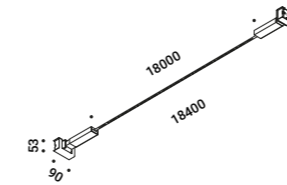

FLASH 18 DE

Dual emission
342W
48V DC
2700K - Up 19728lm - Down 19728lm /
3000K - Up 20124lm - Down 20124lm
CRI >90
Driver not included
CE IP20

Matt White - 2700K
Matt White - 3000K
Matt Black - 2700K
Matt Black - 3000K

1A1310300.27.20
1A1310300.30.20
1A1310400.27.20
1A1310400.30.20