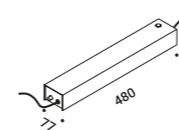

Driver with plug / Alimentatore con spina		Not included
Matt White	Input 100-240V - 50/60Hz Output 48V - 150W - Max 3,125A IP20 - Dimmer on board	1A1800300.00.06
Matt Black	Input 100-240V - 50/60Hz Output 48V - 150W - Max 3,125A IP20 - Dimmer on board	1A1800400.00.06