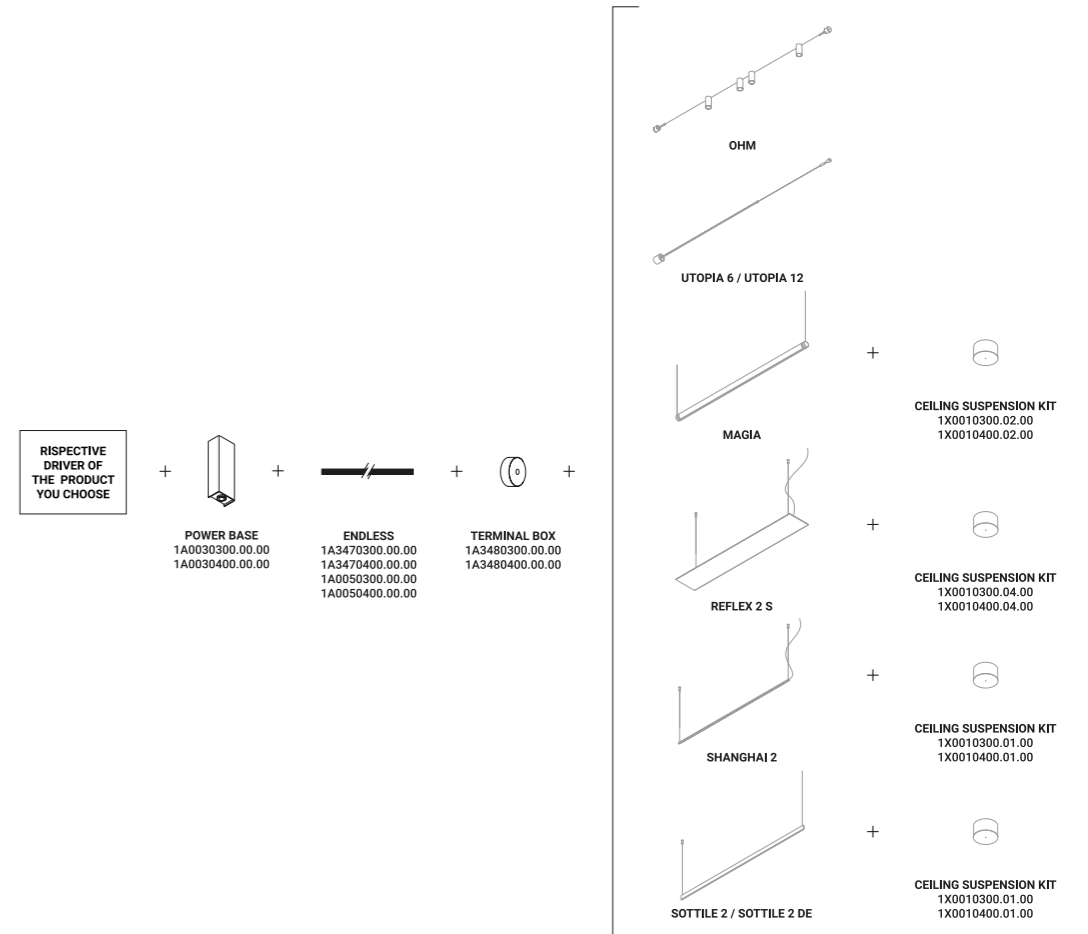

ENDLESS conductive tape
used with voltage/current
other than 48V DC