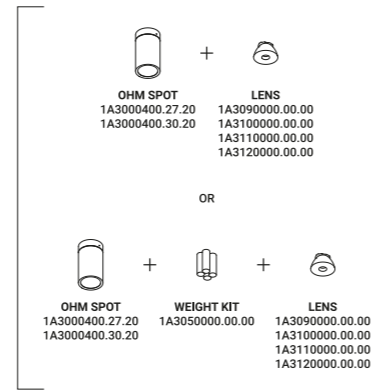

Remote driver version