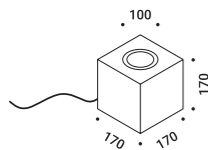

Floor / Direct / Outdoor

Material Cement - Metal
Finish .00 Standard

Note Outdoor floor luminaire. Concrete body. Black cable (2,5 m). *Apparecchio illuminante da esterno da terra. Corpo in cemento. Cavo nero (2,5 m).*