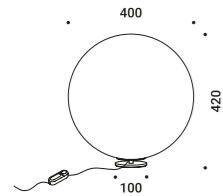

MOON T

Davide Groppi / 2019

Table / Diffuse / Indoor

Material Japanese paper - Metal - PE
Finish .00 Standard

Note Table luminaire. PE and Japanese paper shade. Gold finish base. Dimmer on the cable. White cable. Compulsory moisture barrier bag packaging for air and sea shipping. *Apparecchio illuminante da tavolo. Paralume in PE e carta giapponese. Base verniciata dorata. Dimmer lungo il cavo. Cavo bianco. Sacco barriera obbligatorio per spedizioni aerea e via nave.*