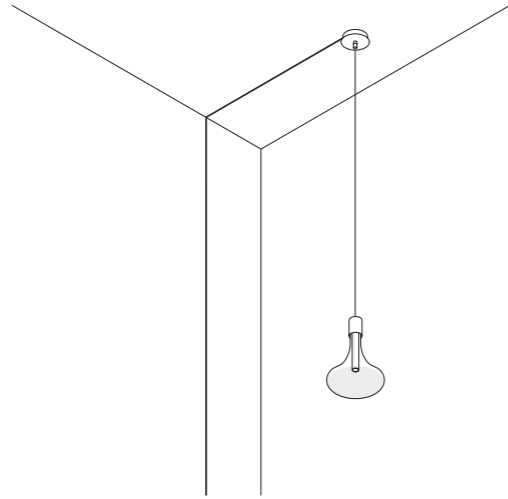

CATHODE: example of installation