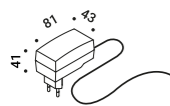

Optional accessories / Accessori opzionali

Drivers / Alimentatori