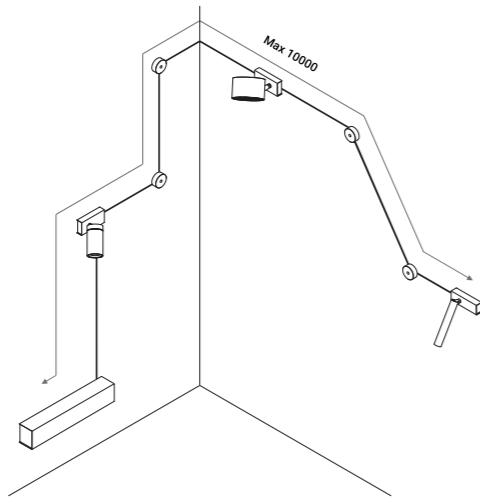

Example of combined installation between various devices with wall/ceiling driver