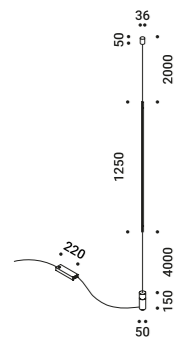

Floor-Suspension / Indirect / Indoor

Material Brass - Methacrylate
Finish **.03** Matt White **.04** Matt Black **.08** Brushed Brass

Note Floor luminaire with ceiling fixing. Adjustable along the vertical axis. Matt white rose. AISI 304 stainless steel suspension cable. Dimmer on the cable. Transparent cable. MASAI 2: version with power cable only and without driver. *Apparecchio da terra con fissaggio a soffitto. Orientabile lungo l'asse verticale. Rosone bianco opaco. Cavo di sospensione in inox AISI 304. Dimmer lungo il cavo. Cavo trasparente. MASAI 2: versione con solo il cavo di alimentazione e senza driver.*

MASAI 1

Driver with plug version
15,5W
110-240V - 50/60Hz
2700K - 600lm / 3000K - 619lm
CRI >90
Driver integrated
Dimmer on board

CE IP20

Matt White - 2700K - Dimmer on board
Matt White - 3000K - Dimmer on board
Matt Black - 2700K - Dimmer on board
Matt Black - 3000K - Dimmer on board
Brushed Brass - 2700K - Dimmer on board
Brushed Brass - 3000K - Dimmer on board

1A2720300.27.06
1A2720300.30.06
1A2720400.27.06
1A2720400.30.06
1A2720800.27.06
1A2720800.30.06