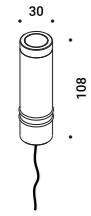

BUIO - 13°

Transparent filter
6,2W
24V DC
2700K - 239lm / 3000K - 246lm
CRI >90
Beam 13°
UGR <19
Driver not included

Matt Black - 2700K
Matt Black - 3000K

1A5080400.27.20
1A5080400.30.20