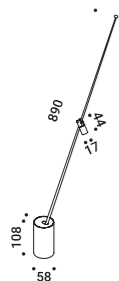

Table / Direct / Indoor

Material Carbon fiber - Metal
Finish .04 Matt Black

Note Table luminaire. Adjustable along the vertical axis. ON/OFF and push control. Black cable. *Apparecchio illuminante da tavolo. Orientabile lungo l'asse verticale. ON/OFF e regolazione push. Cavo nero.*

FM

1,5W
5V DC
2700K - 154lm / 3000K - 179lm
CRI >90
UGR <19
Dimmer on board
Driver with plug not included
USB cable included

Matt Black - 2700K - Dimmer on board
Matt Black - 3000K - Dimmer on board

1A2440400.27.06
1A2440400.30.06

Optional accessories / Accessori opzionali

Drivers / Alimentatori

Driver with plug / Alimentatore con spina		Not included
Matt Black	Input 110-240V - 50/60Hz Output 5V DC - 2A - 10W - IP20	1Z0000088

Other accessories / Altri accessori

USB to USB-C cable / Cavo da USB a USB-C		Included
Matt Black	Length 1 m	1Z0000132

Power bank		Not included
	10000mAh/36Wh Output 5V DC Battery life 10 hours	1A1990000.00.00