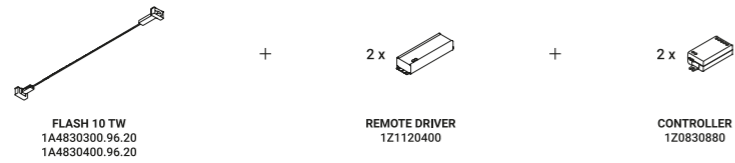

How to order -
FLASH 10 TW