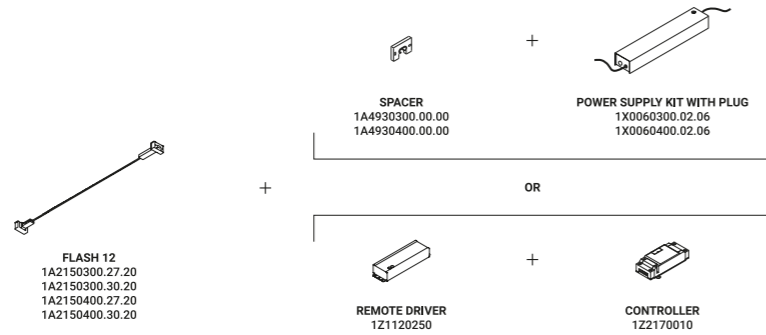

How to order - FLASH 12