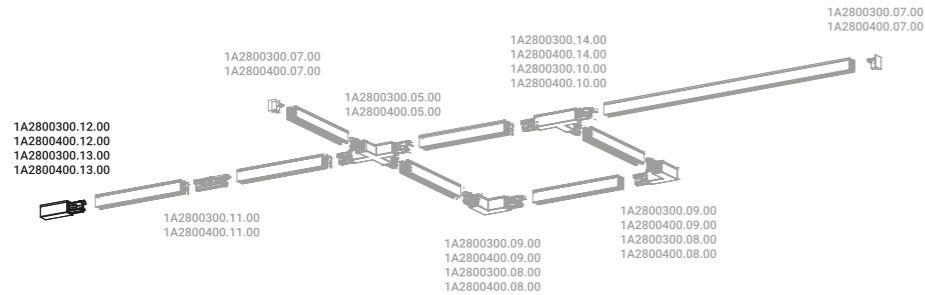

Power right connector and power left connector installation