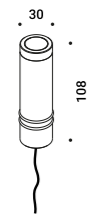

BUIO - 32°

Transparent filter
6,2W
24V DC
2700K - 279lm / 3000K - 288lm
CRI >90
Beam 32°
UGR <19
Driver not included

Matt Black - 2700K
Matt Black - 3000K

1A5090400.27.20
1A5090400.30.20