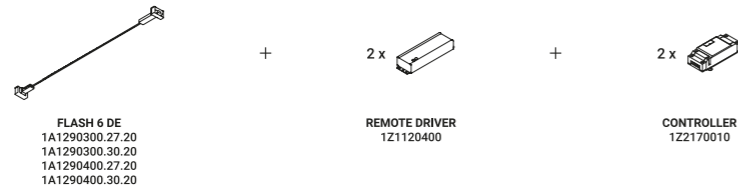

How to order -
FLASH 6 DE