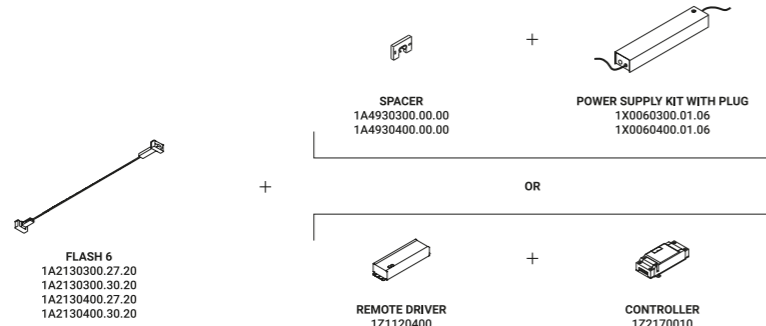

How to order - FLASH 6