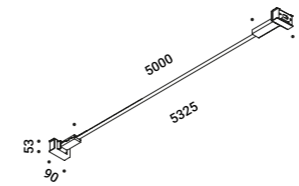

Note Tunable White describes the variable colour temperature controls from warm white to cool white light. *Tunable White è la regolazione variabile della temperatura di colore della luce dalla tonalità calda a quella fredda.*

INFINITO 5 TW
Tunable White
50W
24V DC
2700K / 6500K - 7650lm
CRI >90
Driver not included
CE IP20

Matt White - 2700K / 6500K
Matt Black - 2700K / 6500K

1A4860300.96.20
1A4860400.96.20