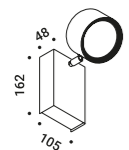

Wall-Ceiling / Direct / Indoor

Material Metal
Finish .03 Matt White .04 Matt Black

Note Wall luminaire. Adjustable in all directions. SPOT ENDLESS and SPOT ENDLESS CASAMBI: luminaires dedicated to ENDLESS system (Max 48VDC - Max 150W - Max 4A). They can be used, on the same circuit, with the ENDLESS models. See page: ENDLESS.

Apparecchio illuminante da parete. Orientabile in tutte le direzioni. SPOT ENDLESS e SPOT ENDLESS CASAMBI: apparecchi illuminanti dedicati al sistema ENDLESS (Max 48V DC - Max 150W - Max 4A) ed utilizzabili, sullo stesso circuito, con i modelli ENDLESS. Vedi pagina ENDLESS.

SPOT

Max 21W
220-240V - 50/60Hz
CRI >90
Driver integrated
DALI
LED module not included
CE IP20

Matt White - DALI
Matt Black - DALI

1A1080300.00.01
1A1080400.00.01