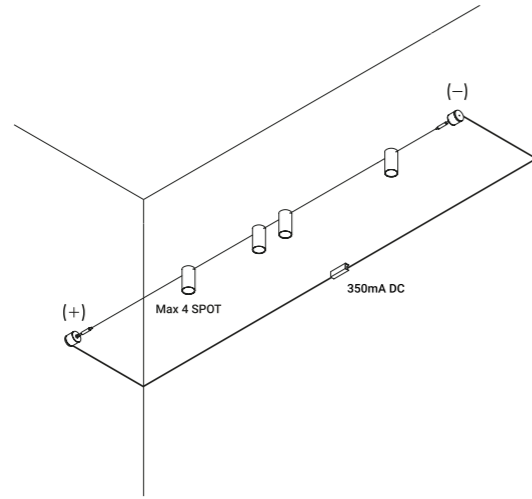

COLIBRI: example of installation

OHM: example of installation