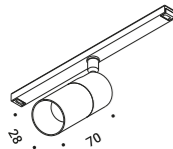

COLIBRÌ 28 - BEAM 15°

4W - 0,14A
48V DC
2700K - 147lm / 3000K - 151lm
CRI >90
Beam 15°
Driver integrated
DALI

CE IP20

Matt Black - 2700K - DALI
Matt Black - 3000K - DALI

1A4280400.27.01
1A4280400.30.01