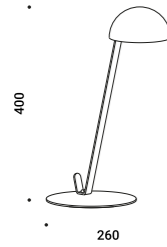

Davide Groppi / 2023

Table / Direct / Wireless

Material Metal - Methacrylate
Finish .01 Polished Chrome

Note Chargeable table luminaire. Details with polished gold finish. Matt black *Apparecchio illuminante da tavolo a batteria ricaricabile. Dettagli con finitura oro lucido. Base nero opaco. Autonomia della batteria: 9 ore.*
 base. Battery life: 9 hours.