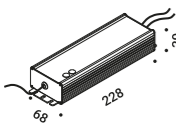

Driver / Alimentatore				Not included
100-240V	48V/150W/IP67/1-10V	FLASH 12 / FLASH 12 DE / FLASH 10 TW / FLASH 10 DE TW	1Z1120250