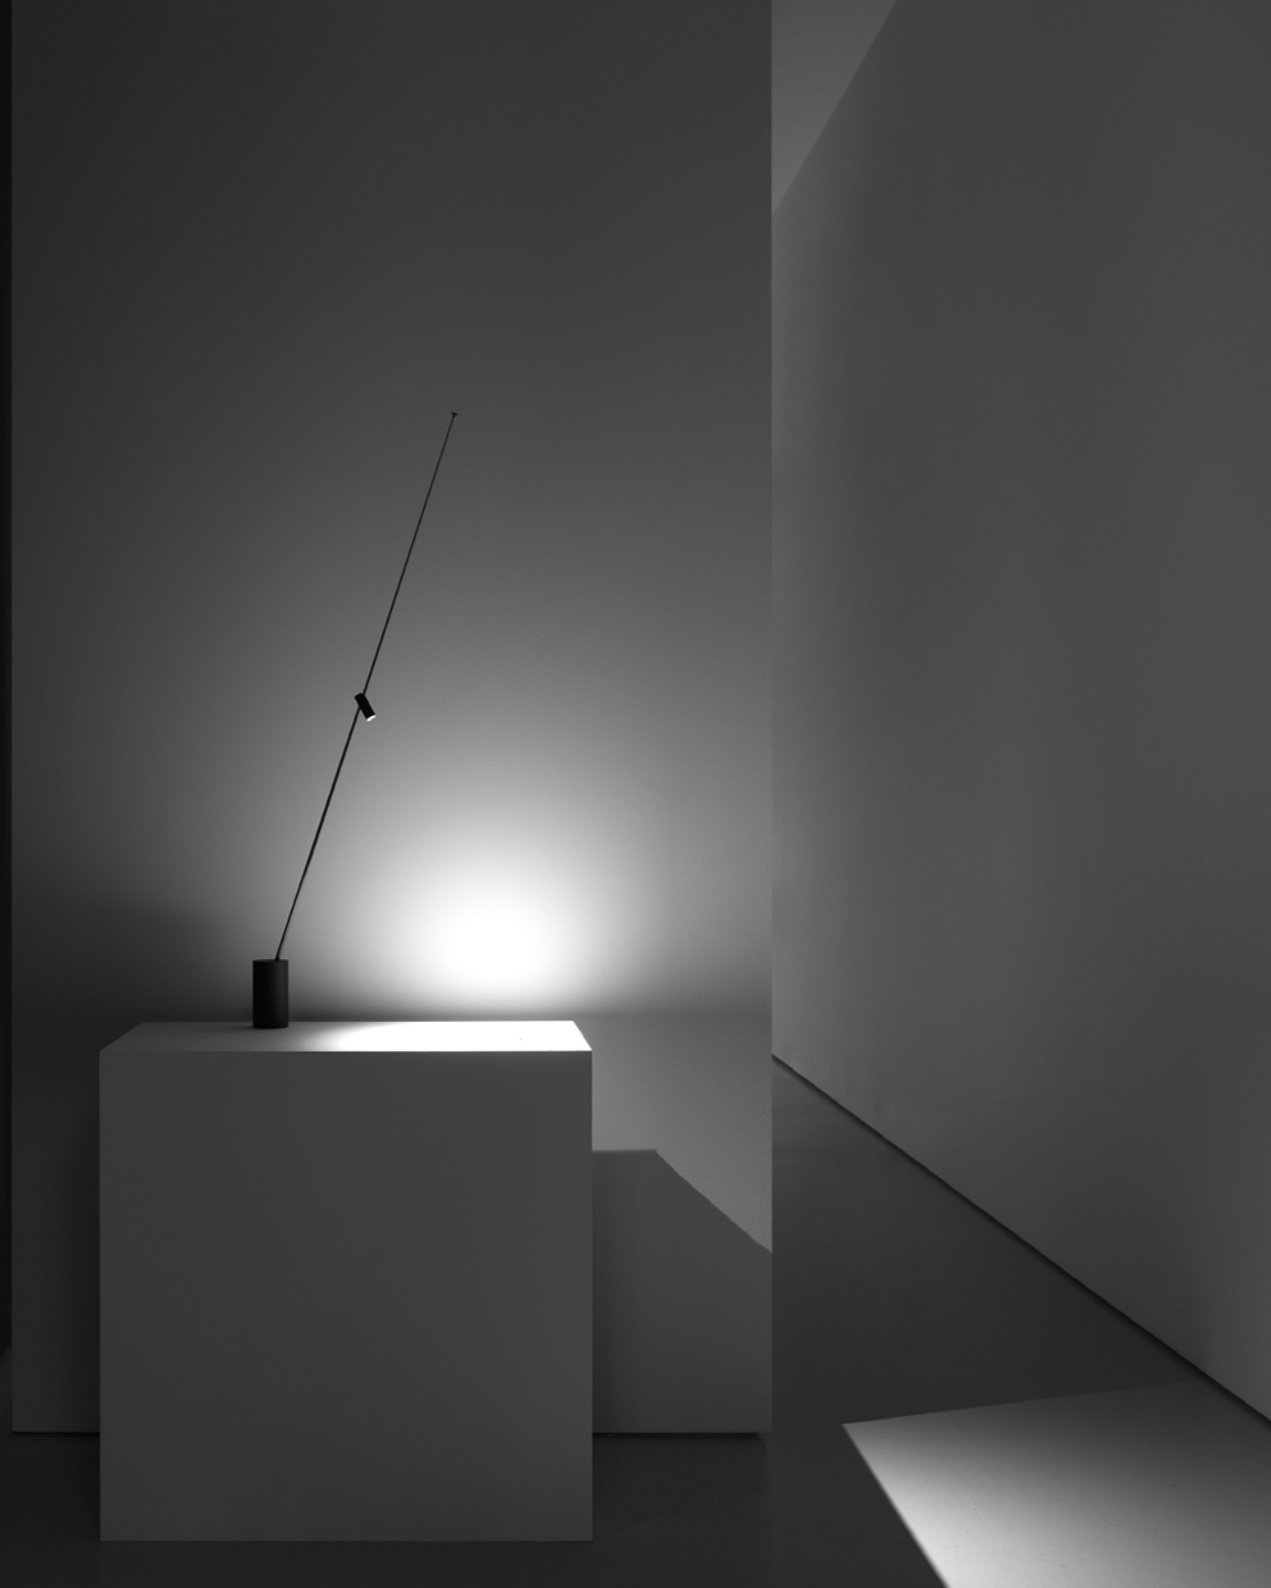

An antenna of light.

Antennas are mysterious, absolute and intrinsically beautiful,
because their essentialness expresses nothing more than their function.

A performing, adjustable and extremely comfortable light.

Selection for ADI Design Index 2023
Archiproducts Design Award 2022

Un'antenna di luce.

Le antenne sono misteriose, assolute e intrinsecamente belle perché esprimono,
con la loro essenzialità, null'altro che la loro funzione.