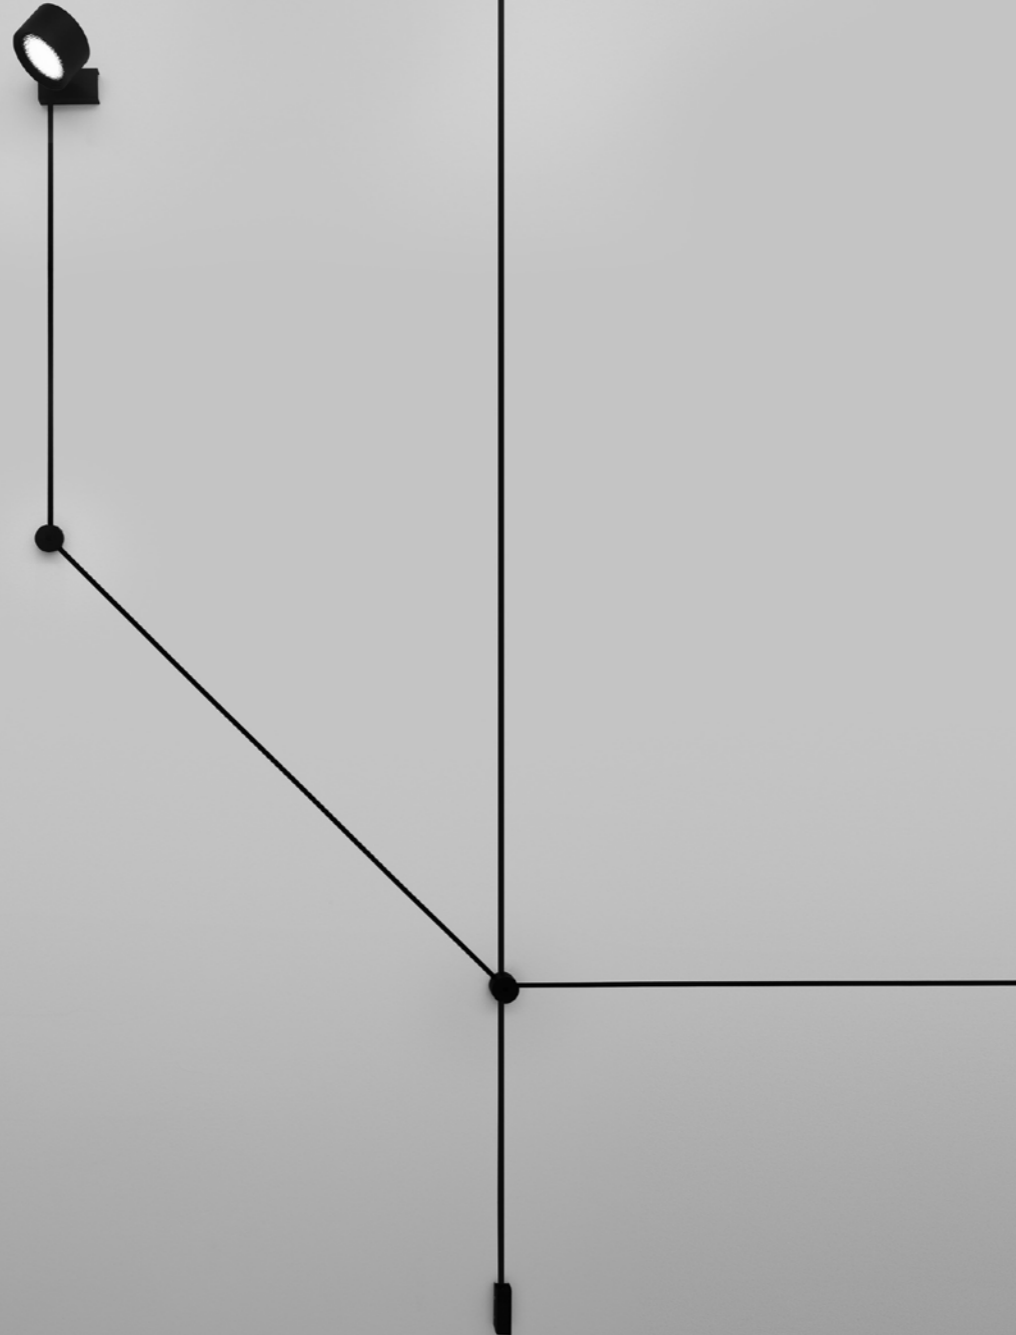

Davide Groppi / 2018

Systems / Direct-Indirect-Diffuse / Indoor

Material Metal
Finish .00 Standard

Note System consisting of a conductive adhesive tape to apply to surfaces. *Sistema costituito da un nastro conduttivo adesivo applicabile alle superfici.*
Possibility to connect several lamps (Max 48V DC - Max 150W - Max 4A). *Possibilità di collegare più apparecchi (Max 48V DC - Max 150W - Max 4A).*

Compulsory accessories / Accessori obbligatori

Installation kits / Kit d'installazione

Strip Endless - 5 m / Strip Endless - 5 m		Not included
Matt White	Output 48V - Max 150W - Max 4A	1A3470300.00.00
Matt Black	Output 48V - Max 150W - Max 4A	1A3470400.00.00

Strip Endless - 10 m / Strip Endless - 10 m		Not included
Matt White	Output 48V - Max 150W - Max 4A	1A0050300.00.00
Matt Black	Output 48V - Max 150W - Max 4A	1A0050400.00.00

Fixing rough walls kit / Kit di fissaggio per pareti ruvide		Not included
Length 2,5 m		1A0370000.00.00

Terminal box / Scatola di collegamento		Not included
Matt White	2 Terminals included	1A3480300.00.00
Matt Black	2 Terminals included	1A3480400.00.00

Power base / Base di alimentazione		Not included
Matt White		1A0030300.00.00
Matt Black		1A0030400.00.00

Terminals / Morsetti		Not included
2 Pieces		1A3490000.00.00