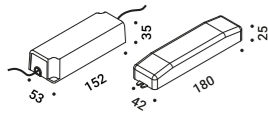

Drivers / Alimentatori

Driver / Alimentatore		Not included
	Input 100-240V - 50/60Hz Output 48V - 60W - IP20 - DALI	1A4170000.19.00