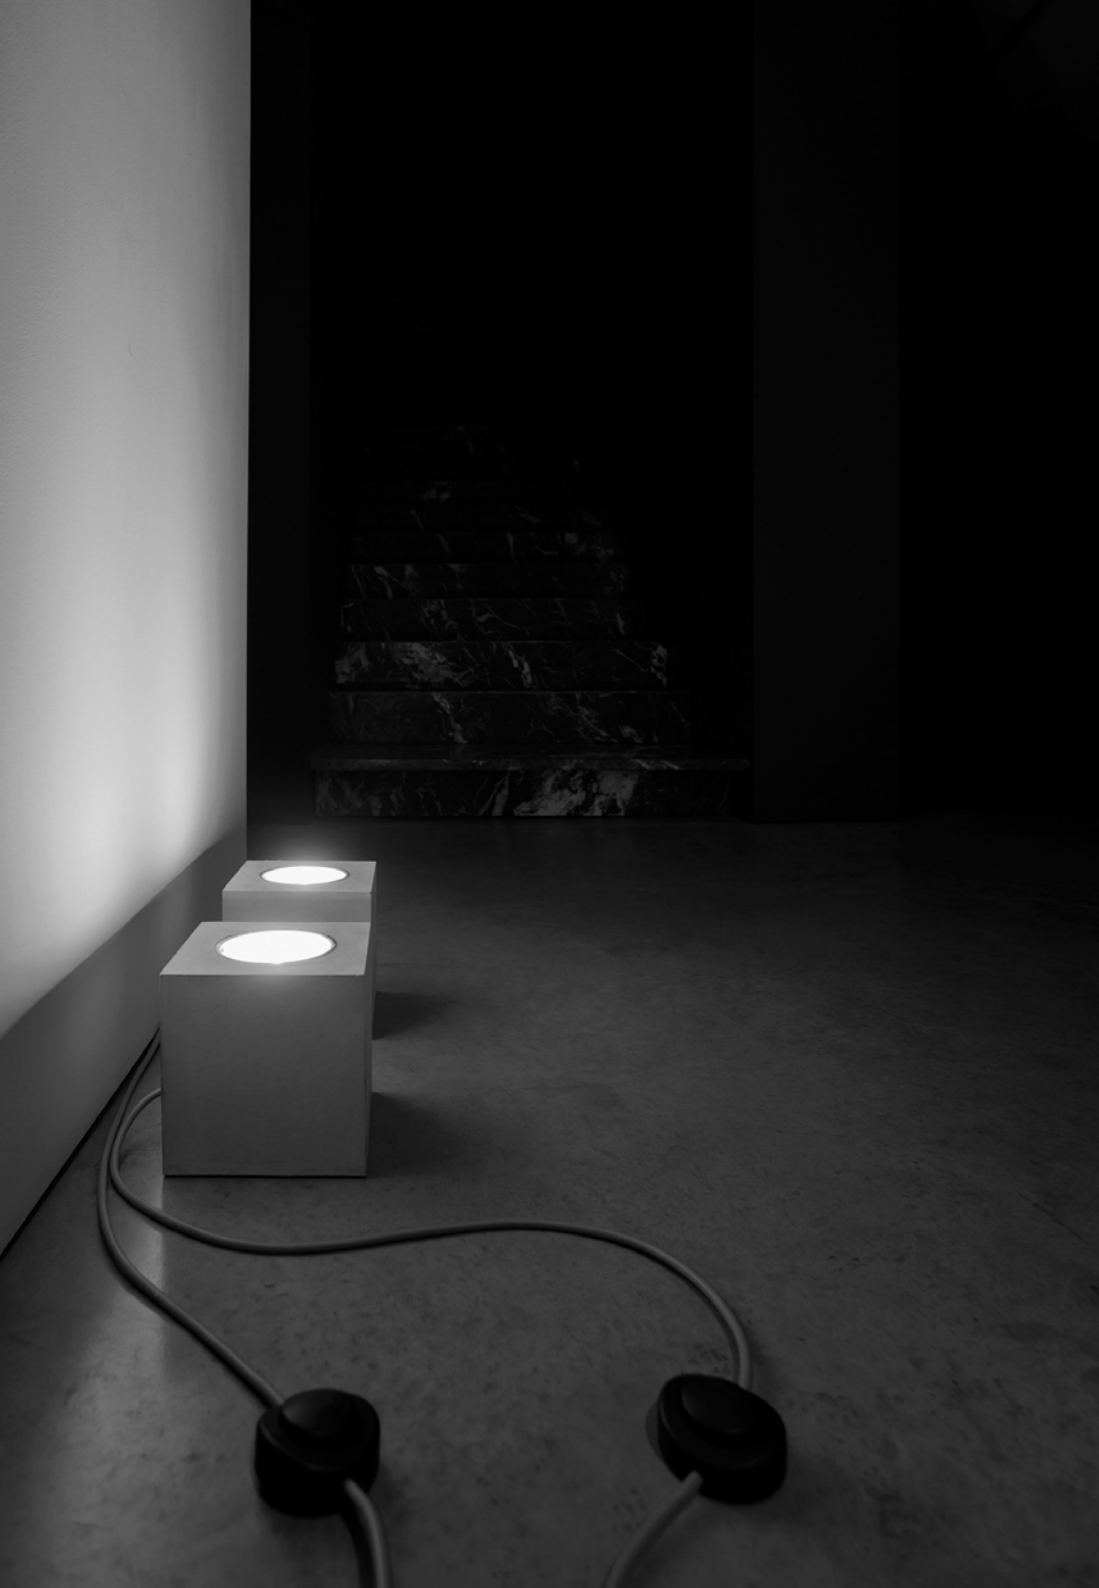

A piece of architecture to be used in space.
A concrete cube that allows you to understand volumes
and architecture in an unusual and unprecedented way.
Outdoor version also available.

Un pezzo di architettura da utilizzare nello spazio.
Un cubo realizzato in cemento che permette di interpretare i volumi
e le architetture in modo inconsueto e inedito.
Disponibile anche nella versione outdoor.