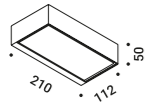

JULIET

/ 2014

Wall / Diffuse / Outdoor

Material Glass - Metal
Finish .03 Matt White

Note Outdoor wall luminaire.

Apparecchio illuminante da esterno da parete.

JULIET

18W

220-240V - 50/60Hz

2700K - 827lm / 3000K - 865lm

CRI >80

TRIAC/IGBT

CE IP65

Matt White - 2700K - TRIAC/IGBT

1A3670300.27.02

Matt White - 3000K - TRIAC/IGBT

1A3670300.30.02

Optional accessories / Accessori opzionali

Installation kits / Kit d'installazione

Driver connector IP68 / Connettore driver IP68

Included

1 Piece

1A1660000.00.00