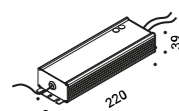

Driver / Alimentatore				Not included
100-240V	48V/240W/IP67/1-10V	INFINITO 18	1Z1120390