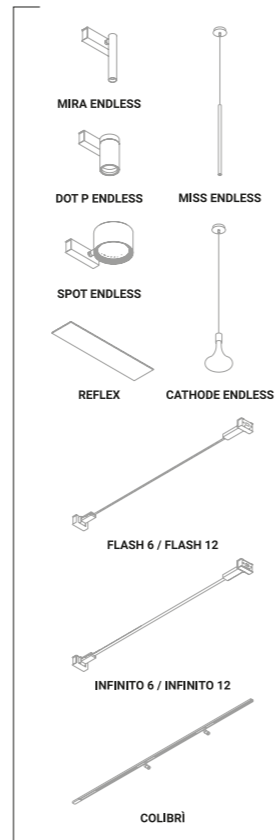

ENDLESS ON/OFF
(Max 48V DC -
Max 150W - Max 4A)