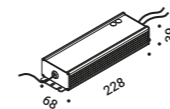

Driver / Alimentatore				Not included
100-240V	24V/150W/IP67/1-10V	UTOPIA 12	1Z1120500