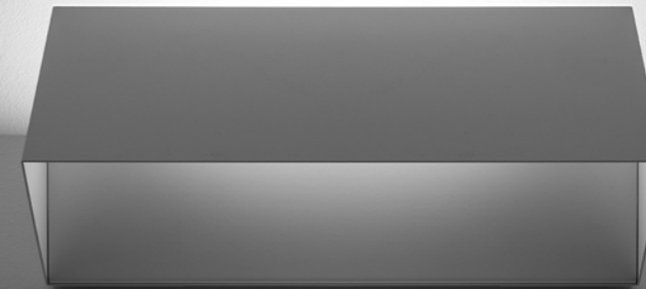

PIÙ

Davide Groppi / 2007

Wall / Indirect / Indoor

Material Metal
Finish .03 Matt White

Note Wall luminaire. Dual emission.

Apparecchio illuminante da parete. Doppia emissione.

PIÙ

Max 120W - R7s
100-240V - 50/60Hz
ON/OFF
Bulb not included
CE IP20

Matt White - ON/OFF

| 1A3370300.00.00 |

Optional accessories / Accessori opzionali

Bulbs / Lampadine

LED - R7s COB - 118 mm

Not included

220-240V - 8W - 330°
3000K - 1000lm - CRI >80
Energy Efficiency E

1Y0000139