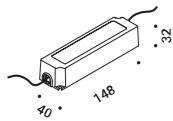

Compulsory accessories / Accessori obbligatori

Drivers / Alimentatori

Driver / Alimentatore		Not included
110-240V	24V/25W/IP67/ON/OFF	1Z1120620

Optional accessories / Accessori opzionali

Installation kits / Kit d'installazione

Driver connector IP68 / Connettore driver IP68		Included
	1 Piece	1A1660000.00.00