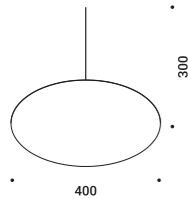

Ceiling / Indirect / Indoor

Material Metal - Methacrylate
Finish .27 Gravity Black

Note Ceiling luminaire. Disc with gravity black finish. Magnetic weight available for disc tilting. Black cable. *Apparecchio illuminante da soffitto. Disco con finitura gravity black. Disponibile un peso magnetico per l'orientamento inclinato del disco. Cavo nero.*

ASINTOTO

18W
Max 500mA DC
2700K - 1435lm / 3000K - 1478lm
CRI >90
Driver not included
CE IP20

Gravity Black - 2700K
Gravity Black - 3000K

1A4072700.27.20
1A4072700.30.20

Compulsory accessories / Accessori obbligatori

Drivers / Alimentatori

Driver / Alimentatore			Not included
220-240V(100-127V)	500mA/20W(15W)/IP20/DALI	1Z0241180.500	

Driver / Alimentatore			Not included
220-240V(100-127V)	500mA/20W(15W)/IP20/PUSH - 1-10V	1Z0240870.500	

Driver / Alimentatore			Not included
220-240V	500mA/20W/IP20/TRIAC/IGBT	1Z0240850.500