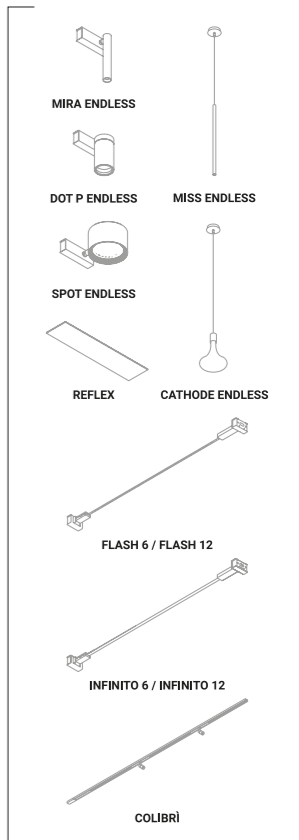

ENDLESS dimmable
(Max 48V DC -
Max 150W - Max 4A)