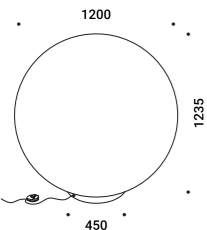

MOON 120 F

Max 2x25W - E27
100-240V - 50/60Hz
Dimmer on board
Bulb not included

CE IP20

Standard - Dimmer on board

|1A4890000.00.06 |

MOON F

Davide Groppi / 2023

Optional accessories / Accessori opzionali

Bulbs / Lampadine

LED - E27 - A60

220-240V - 11,2W - 360°
2700K - 1521lm - CRI >90
Energy Efficiency D - Dimmable

MOON 80 F

1Y0330790

Not included

LED - E27 - A150

220-240V - 20W - 200°
2700K - 2452lm - CRI >80
Energy Efficiency E - Dimmable

MOON 120 F

1Y2160020

Not included

Other accessories / Altri accessori

Moisture barrier bag / Sacco barriera

Packaging for air and sea shipping

MOON 80 F

4A2840010

Not included

Moisture barrier bag / Sacco barriera

Packaging for air and sea shipping

MOON 120 F

49860020

Not included

Wooden crate / Cassa in legno

Packaging for air and sea shipping

MOON 120 F

49860010

Not included