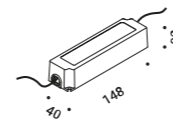

Drivers / Alimentatori

Driver / Alimentatore

110-240V Not included

24V/25W/IP67/ON/OFF

1Z1120620