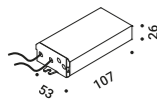

Compulsory accessories / Accessori obbligatori

Drivers / Alimentatori

Driver / Alimentatore	Not included
220-240V(100-127V) 700mA/30W(15W)/IP68/ON/OFF	1Z0241110

Optional accessories / Accessori opzionali

Installation kits / Kit d'installazione

Driver connector IP68 / Connettore driver IP68	Included
1 Piece	1A1660000.00.00