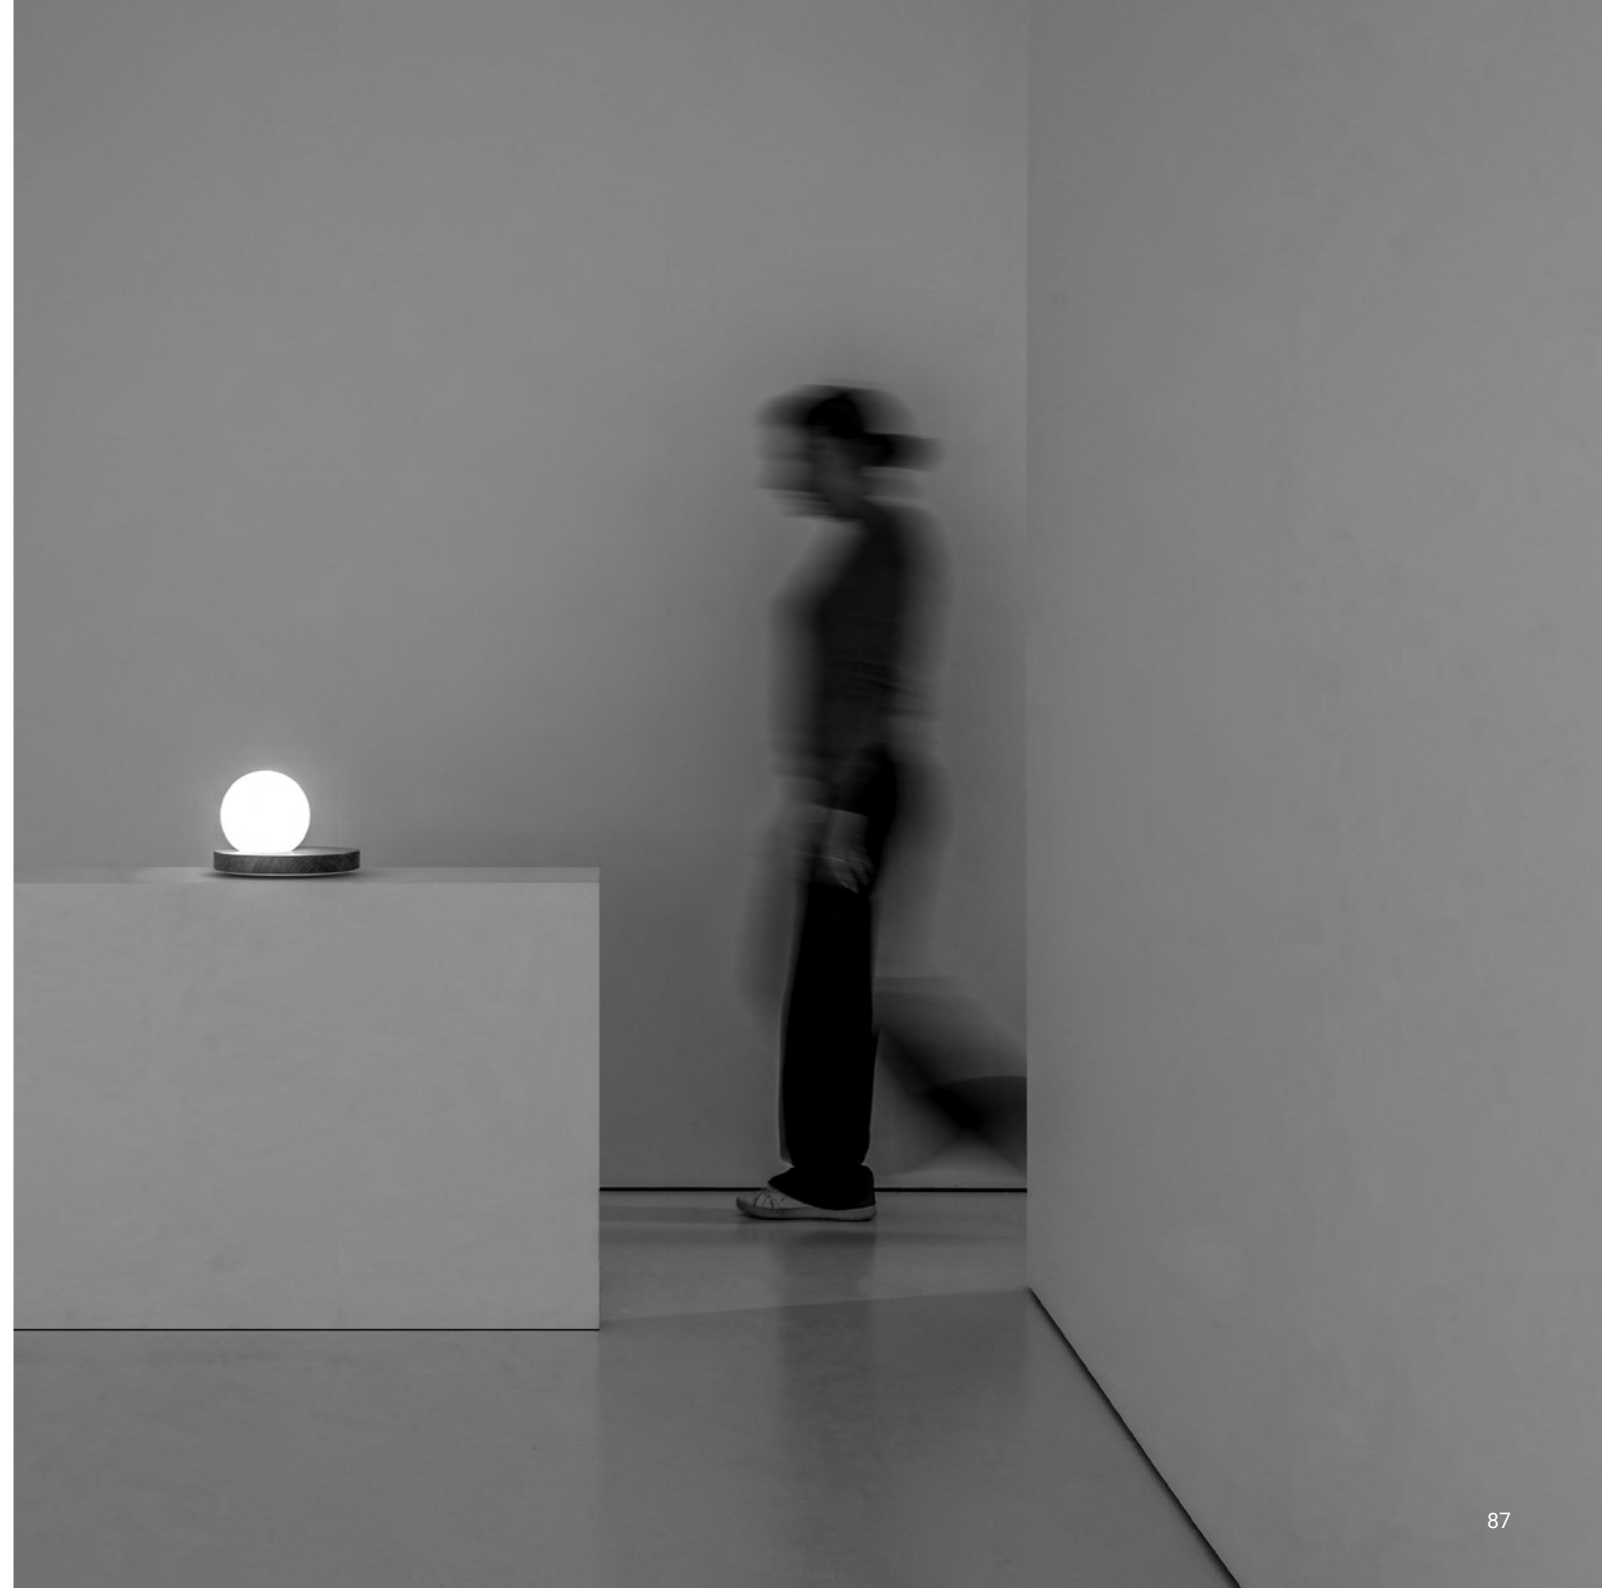

Table / Diffuse / Indoor

Material Glass - Oak wood
Finish .00 Standard

Note Table luminaire. Sanded glass ball. Oak wood base. Dimmer on the cable. *Apparecchio illuminante da tavolo. Sfera in vetro sabbiato. Base in legno di rovere. Dimmer lungo il cavo. Cavo nero.*

PIGRECO

6,5W
24V DC
3000K - 450lm
CRI >90
Dimmer on board
Driver with plug included
CE IP20

Standard - 3000K - Dimmer on board

| 1A2600000.30.06 |

Optional accessories / Accessori opzionali

Drivers / Alimentatori

Driver with plug / Alimentatore con spina

Included

Matt Black	Input 110-240V - 50/60Hz Output 24V DC - 18W - IP20	1Z0431020