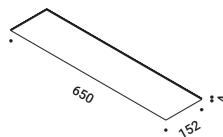

REFLEX

Michele Groppi / 2022

Wall / Indirect / Indoor

Material Metal - Mirror
Finish .04 Matt Black

Note Wall luminaire. Plane with mirror finish. Matt black rear plane. *Apparecchio illuminante da parete. Piano con finitura a specchio. Retro del piano nero opaco. Alimentabile anche con il sistema ENDLESS (Max 48V DC - Max 150W - Max 4A) ed utilizzabile, sullo stesso circuito, con i modelli ENDLESS. Vedi pagina ENDLESS.*
Possibility for the luminaire to be powered by ENDLESS system (Max 48V DC - Max 150W - Max 4A) and to be used, on the same circuit, with the ENDLESS models. See page: ENDLESS.