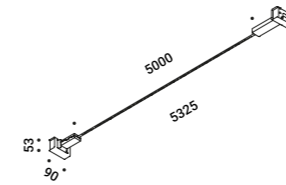

Note Tunable White describes the variable colour temperature controls from warm white to cool white light. *Tunable White è la regolazione variabile della temperatura di colore della luce dalla tonalità calda a quella fredda.*

FLASH 5 TW
Tunable White
50W
24V DC
2700K / 6500K - 7650lm
CRI >90
Driver not included
CE IP20

Matt White - 2700K / 6500K
Matt Black - 2700K / 6500K

1A4820300.96.20
1A4820400.96.20