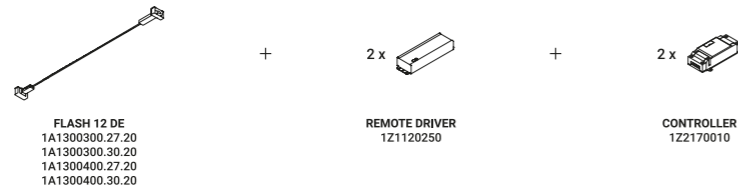

How to order -
FLASH 12 DE