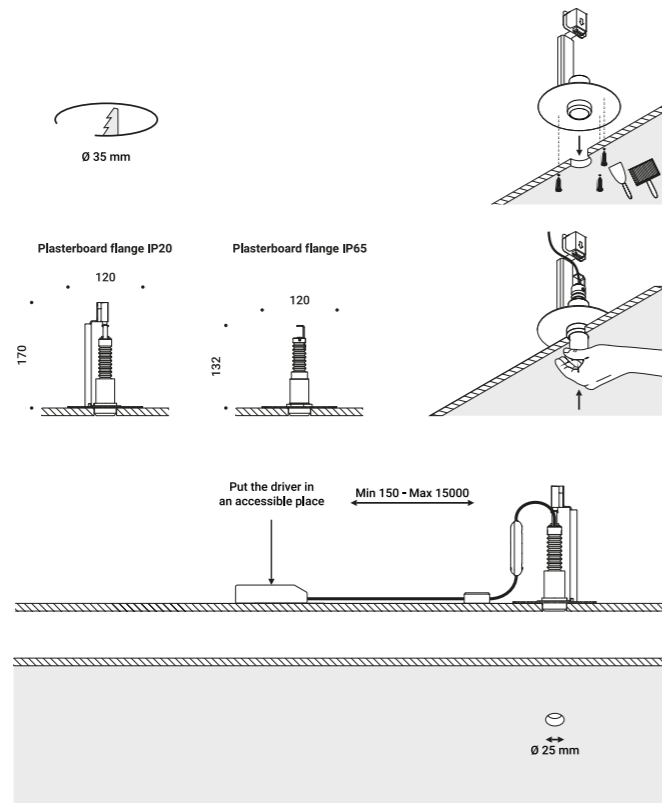

NULLA installation conditions