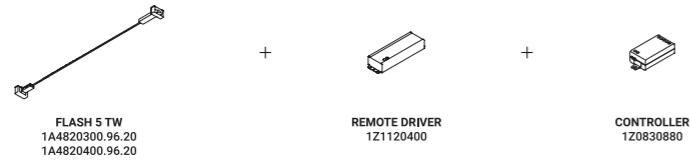

How to order -
FLASH 5 TW