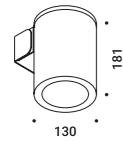

CHILLOUT

/ 2011

Wall / Direct / Outdoor

Material Glass - Metal
Finish .03 Matt White

Note Outdoor wall luminaire. Adjustable along the vertical axis. *Apparecchio illuminante da esterno da parete. Orientabile lungo l'asse verticale.*