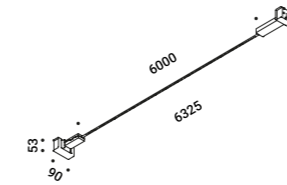

How to order -
FLASH 18 DE

FLASH 6 DE

Dual emission
114W
48V DC
2700K - Up 6576lm - Down 6576lm /
3000K - Up 6708lm - Down 6708lm
CRI >90
Driver not included
CE IP20

Matt White - 2700K
Matt White - 3000K
Matt Black - 2700K
Matt Black - 3000K

1A1290300.27.20
1A1290300.30.20
1A1290400.27.20
1A1290400.30.20