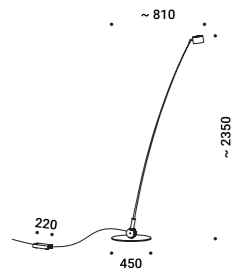

SAMPEI 260
Max 21W
220-240V - 50/60Hz
2700K - 1808lm / 3000K - 1890lm
CRI >90
Driver integrated
Dimmer on board
CE IP20

Matt White - 2700K - Dimmer on board
Matt White - 3000K - Dimmer on board
Matt Black - 2700K - Dimmer on board
Matt Black - 3000K - Dimmer on board

1A3740300.27.06
1A3740300.30.06
1A3740400.27.06
1A3740400.30.06