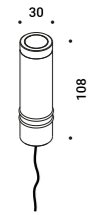

BUIO - 25°

Transparent filter
6,2W
24V DC
2700K - 300lm / 3000K - 309lm
CRI >90
Beam 25°
UGR <19
Driver not included

Matt Black - 2700K
Matt Black - 3000K

1A5100400.27.20
1A5100400.30.20