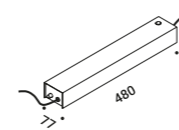

Compulsory accessories / Accessori obbligatori

Drivers for ENDLESS dimmable system / Alimentatori per ENDLESS dimmerabile

Driver with plug / Alimentatore con spina		Not included
Matt White	Input 100-240V - 50/60Hz Output 48V - 60W - Max 1,25A IP20 - Dimmer on board	1A1340300.00.06
Matt Black	Input 100-240V - 50/60Hz Output 48V - 60W - Max 1,25A IP20 - Dimmer on board	1A1340400.00.06