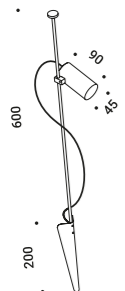

GRILLO

Daniele Sprega / 2012

Floor / Direct / Outdoor

Material AISI 316L Stainless Steel - Metal
Finish .04 Matt Black

Note Outdoor lamp with spike. Adjustable in all directions. AISI 316L stainless steel stem. Black cable (5 m). *Apparecchio illuminante da esterno a picchetto. Orientabile in tutte le direzioni. Stelo in inox AISI 316L. Cavo nero (5 m).*

GRILLO

4,2W
24V DC
2700K - 262lm / 3000K - 282lm
CRI >90
Driver not included

CE IP67

Matt Black - 2700K
Matt Black - 3000K

1A3570400.27.20
1A3570400.30.20