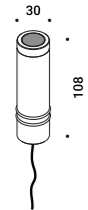

BUIO - 25°

Black filter
6,2W
24V DC
2700K - 150lm / 3000K - 155lm
CRI >90
Beam 25°
UGR <19
Driver not included
CE IP67

Matt Black - 2700K
Matt Black - 3000K

1A5060400.27.20
1A5060400.30.20

Maurici Ginés / 2023