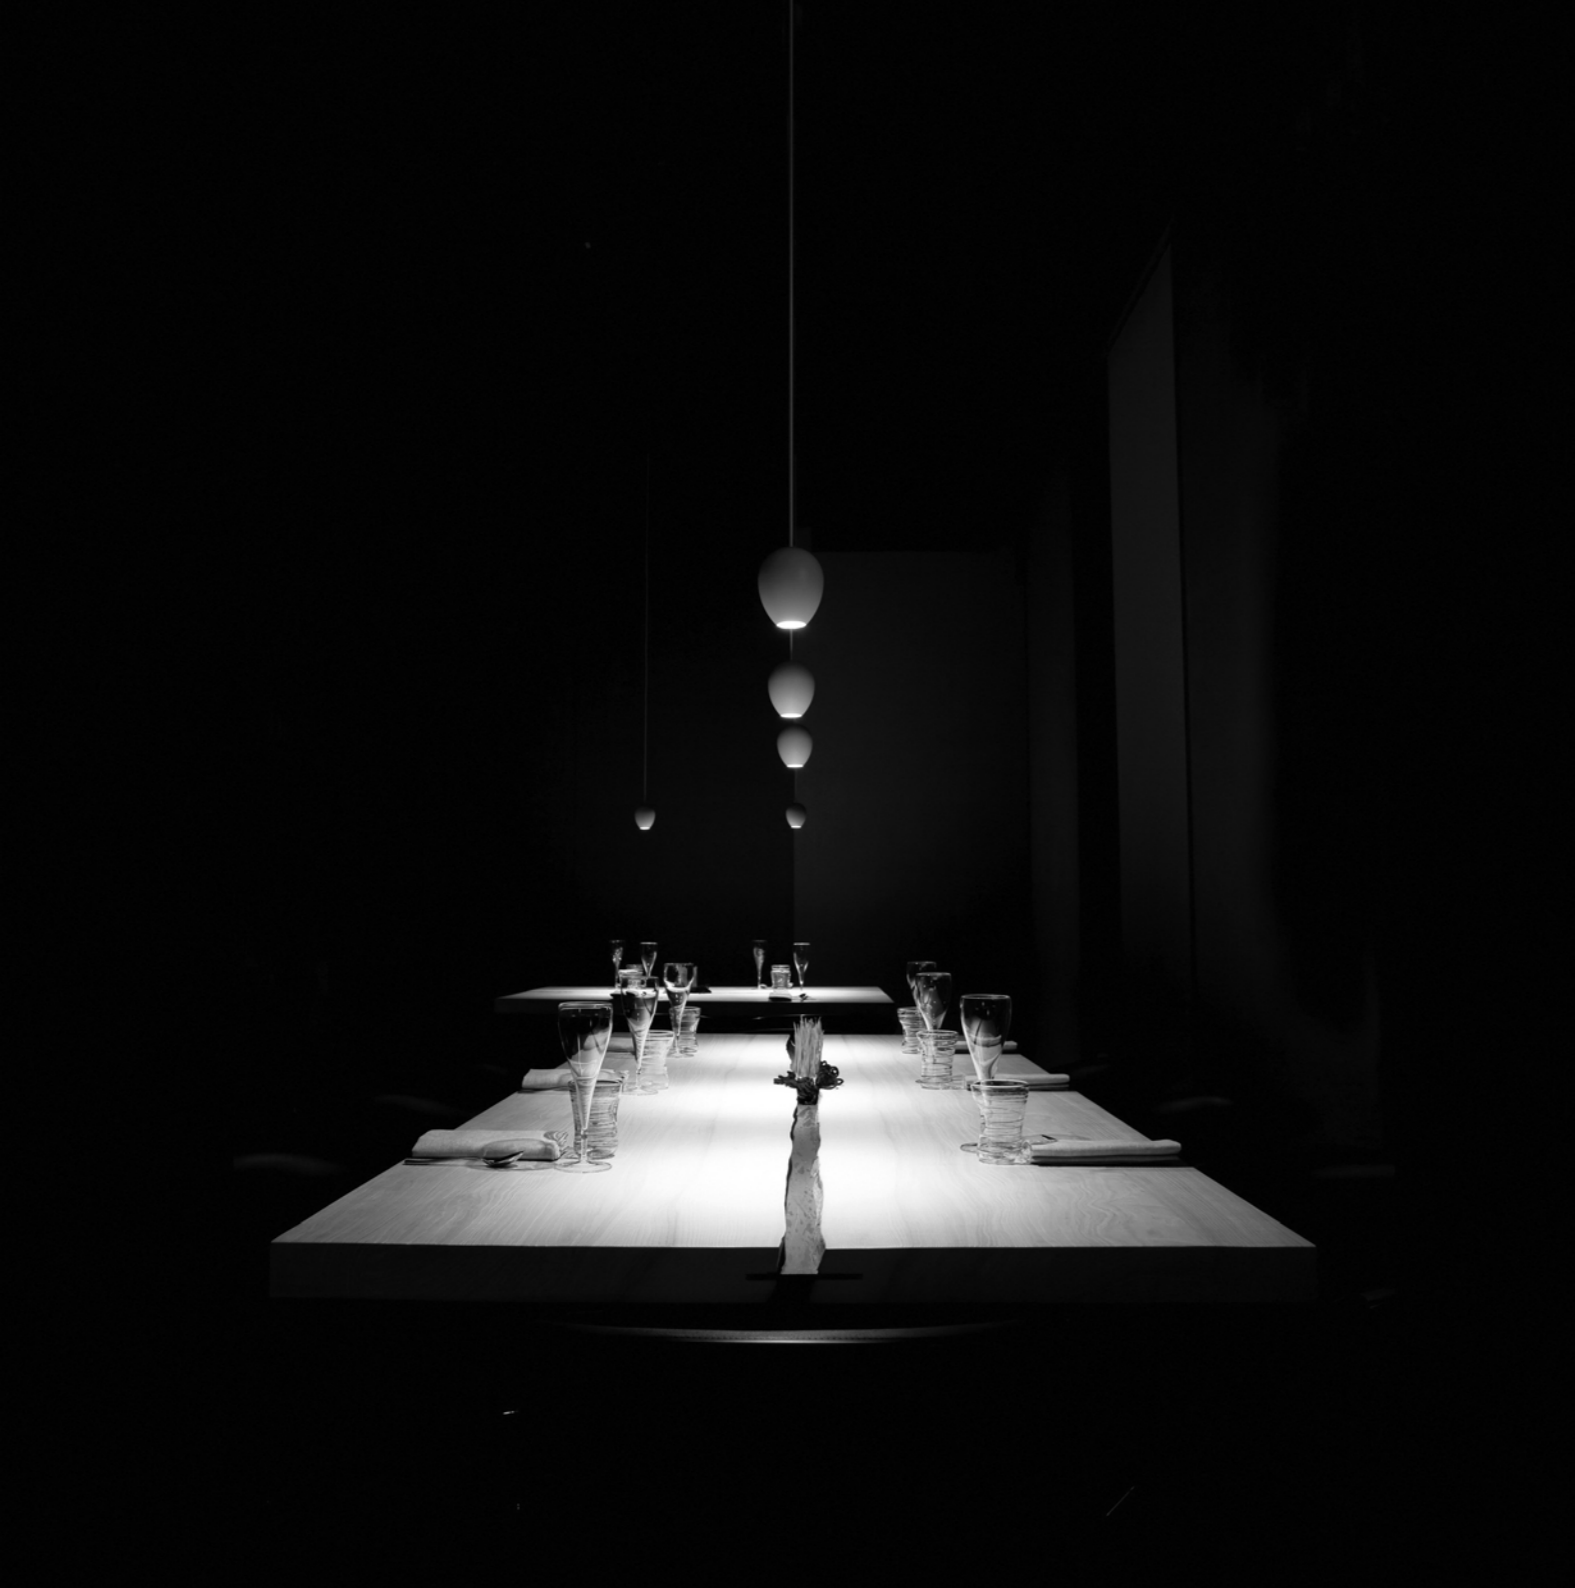

The light in the plate is the most beautiful light.
Light as an ingredient, used courteously but at the same time decisively.

La luce nel piatto è la luce più bella.
Una luce intesa come ingrediente della cucina, usata con garbo,
ma nello stesso tempo con decisione.