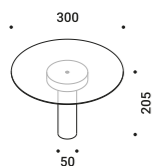

Archiproducts Design Award 2023

VIS À VIS

Michele Groppi / 2023

Table / Direct / Wireless

Material Metal - Methacrylate
Finish .00 Standard

Note Chargeable table luminaire. Transparent disc with refractive effect. *Apparecchio illuminante da tavolo a batteria ricaricabile. Disco trasparente con effetto rifrattivo. Stelo trasparente e modulo LED con fissaggio magnetico. Autonomia della batteria: 9 ore.*
 Magnetic fixing LED module and transparent stem. Battery life: 9 hours.