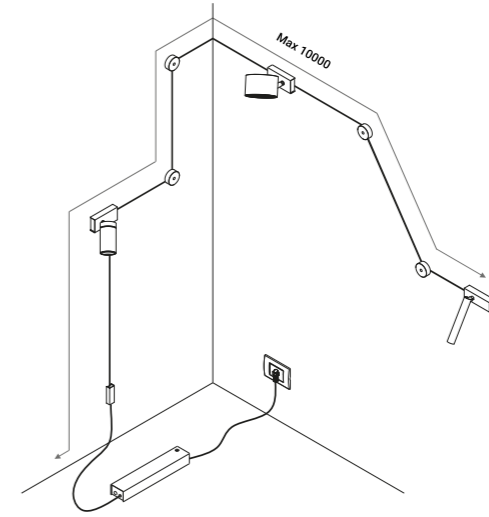

Examples of installation with the three different power supply modes

Example of combined installation between various devices with driver with plug