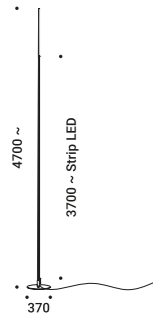

ORIGINE OUTDOOR

Davide Groppi - Giorgio Rava / 2020

Outdoor / Indirect / Outdoor

Material Glass fiber - Metal
Finish .04 Matt Black

Note Outdoor floor luminaire. Black cable (5 m).

Apparecchio illuminante da esterno da terra. Cavo nero (5 m).