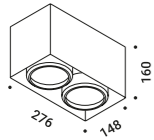

Ceiling / Direct / Indoor

Material Metal
Finish .03 Matt White .34 Matt White/Black Bicolor

Note Ceiling luminaire. Adjustable in all directions. *Apparecchio illuminante da soffitto. Orientabile in tutte le direzioni.*

PUNTO 2 PL
Max 2x21W
100-240V - 50/60Hz
CRI >90
Driver integrated
PUSH
LED modules not included
CE IP20

Matt White - PUSH 1A1120300.00.04
Matt White/Black Bicolor - PUSH 1A1123400.00.04