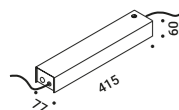

Compulsory accessories / Accessori obbligatori

Drivers / Alimentatori

Driver with plug / Alimentatore con spina				Not included
Matt White	Input 100-240V - 50/60Hz Output 48V - Max 57W - IP20 Dimmer on board	INFINITO 6	1X0060300.01.06	
Matt Black	Input 100-240V - 50/60Hz Output 48V - Max 57W - IP20 Dimmer on board	INFINITO 6	1X0060400.01.06