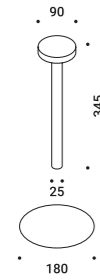

Compasso d'Oro ADI
Mention of Honour
2016

Table / Direct / Wireless

Material	ABS - Metal - Methacrylate		
Finish	.03 Matt White	.04 Matt Black	.18 Matt Gold

Note Chargeable table luminaire. Magnetic fixing stem. Touch ON/OFF. Battery life: 12 hours. *Apparecchio illuminante da tavolo a batteria ricaricabile. Stelo con fissaggio magnetico. ON/OFF touch. Autonomia della batteria: 12 ore.*