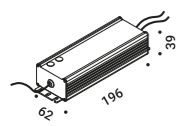

Driver / Alimentatore				Not included
100-240V	48V/80W/IP67/1-10V	FLASH 6 / FLASH 6 DE / FLASH 5 TW / FLASH 5 DE TW	1Z1120400