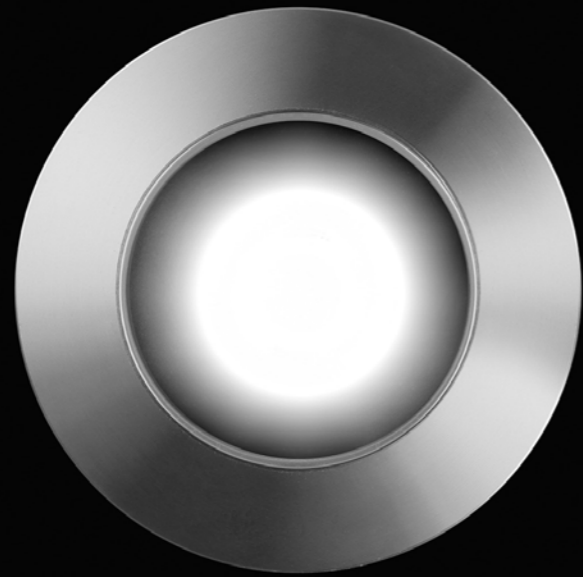

A tool to light.

The luminaire is pure form, a simple container for the light source.
Light is incorporated into the space, becoming an architectural element.

Elemento di luce.

Il corpo illuminante è forma pura, semplice contenitore della fonte luminosa.
La luce si integra con lo spazio diventando elemento architettonico.