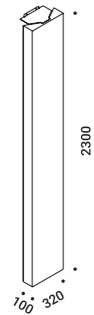

BANNER

90W

110-240V - 50/60Hz

2700K - 11083lm / 3000K - 11918lm

CRI >80

Driver integrated

Dimmer on board

CE IP20

Matt White - 2700K - Dimmer on board

1A1840300.27.06

Matt White - 3000K - Dimmer on board

1A1840300.30.06