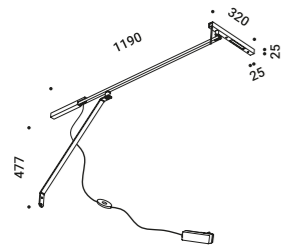

MORSETTO P

Davide Groppi / 2019

Wall / Direct / Indoor

Material Metal
Finish .04 Matt Black

Note Wall luminaire. Adjustable in all directions. Dimmer on the cable. Black *Apparecchio illuminante da parete. Orientabile in tutte le direzioni. Dimmer lungo il cavo. Cavo nero.*

MORSETTO P

13W
24V DC
2700K - 765lm / 3000K - 823lm
CRI >90
UGR <19
Dimmer on board
Driver with plug included

Matt Black - 2700K - Dimmer on board
Matt Black - 3000K - Dimmer on board

1A2570400.27.06
1A2570400.30.06

Optional accessories / Accessori opzionali

Drivers / Alimentatori

Driver with plug / Alimentatore con spina

Matt Black   Input 110-240V - 50/60Hz
                         Output 24V DC - 18W - IP20

1Z0431020

Included