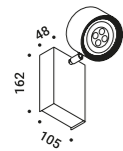

SPOT OUTDOOR

/ 2018

Wall / Direct / Outdoor

Material Metal
Finish .03 Matt White .04 Matt Black

Note Outdoor wall and ceiling luminaire. Adjustable in all directions. *Apparecchio illuminante da esterno da parete e soffitto. Orientabile in tutte le direzioni.*

SPOT OUTDOOR

8,4W
Max 700mA DC
2700K - 639lm / 3000K - 639lm
CRI >90
Driver not included

CE IP65

Matt White - 2700K
Matt White - 3000K
Matt Black - 2700K
Matt Black - 3000K

1A3650300.27.20
1A3650300.30.20
1A3650400.27.20
1A3650400.30.20