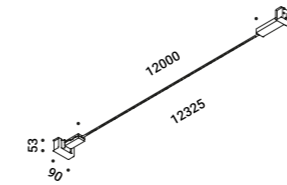

FLASH 12 DE

Dual emission
228W
48V DC
2700K - Up 13152lm - Down 13152lm /
3000K - Up 13416lm - Down 13416lm
CRI >90
Driver not included
CE IP20

Matt White - 2700K
Matt White - 3000K
Matt Black - 2700K
Matt Black - 3000K

1A1300300.27.20
1A1300300.30.20
1A1300400.27.20
1A1300400.30.20