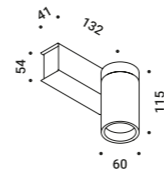

DOT P 51
Max 10W - GU10
100-240V - 50/60Hz
ON/OFF
Bulb not included
CE IP20

Matt White - ON/OFF
Matt Black - ON/OFF

1A2490300.00.00
1A2490400.00.00