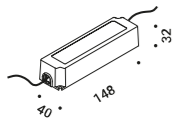

Compulsory accessories / Accessori obbligatori

Drivers / Alimentatori