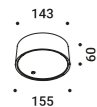

Driver with plug / Alimentatore con spina		Included
Matt Black	Input 110-240V - 50/60Hz Output 9V DC - 2A - 20W - IP20	1Z1120170

LED modules / Moduli LED