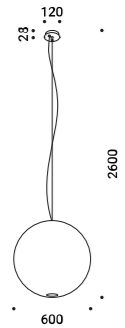

MOON 60 DE
Dual emission
Max 15W - E27 + Max 10W - GU10
100-240V - 50/60Hz
ON/OFF
Bulb not included
CE IP20

Standard - ON/OFF

|1A2830000.00.00 |