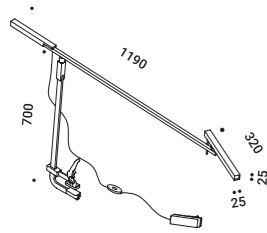

MORSETTO

Davide Groppi / 2017

Table / Direct / Indoor

Material Metal
Finish .04 Matt Black

Note Table luminaire. Adjustable in all directions. Shiny red clamp. *Apparecchio illuminante da tavolo. Orientabile in tutte le direzioni. Morsetto rosso lucido. Dimmer lungo il cavo. Cavo nero.*
Dimmer on the cable. Black cable.

MORSETTO

13W
24V DC
2700K - 765lm / 3000K - 823lm
CRI >90
UGR <19
Dimmer on board
Driver with plug included

Matt Black - 2700K - Dimmer on board
Matt Black - 3000K - Dimmer on board

1A2520400.27.06
1A2520400.30.06

Optional accessories / Accessori opzionali

Drivers / Alimentatori

Driver with plug / Alimentatore con spina

Material	Input	Output	Code	Included
Matt Black	110-240V - 50/60Hz	24V DC - 18W - IP20	1Z0431020