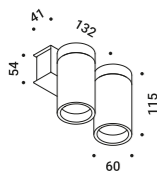

DOT P DE 51

Dual emission
Max 2x10W - GU10
100-240V - 50/60Hz
ON/OFF
Bulb not included
CE IP20

Matt White - ON/OFF
Matt Black - ON/OFF

1A3810300.00.00
1A3810400.00.00

Compulsory accessories / Accessori obbligatori

Other accessories / Altri accessori

Lens / Lente			Not included
Beam - 14°	2700K - CRI >97 - 983lm	DOT P	1A3090000.00.00
	3000K - CRI >97 - 1038lm		
	2700K - CRI >97 - 983lm	DOT P ENDLESS	
	3000K - CRI >97 - 1038lm		
	2700K - CRI >97 - 983lm	DOT P ENDLESS CASAMBI	
	3000K - CRI >97 - 1038lm		
Beam - 24°	2700K - CRI >97 - 1966lm	DOT P DE	1A3100000.00.00
	3000K - CRI >97 - 2076lm		
	2700K - CRI >97 - 943lm	DOT P	
	3000K - CRI >97 - 996lm		
	2700K - CRI >97 - 943lm	DOT P ENDLESS	
	3000K - CRI >97 - 996lm		
Beam - 36°	2700K - CRI >97 - 943lm	DOT P ENDLESS CASAMBI	1A3110000.00.00
	3000K - CRI >97 - 996lm		
	2700K - CRI >97 - 1886lm	DOT P DE	
	3000K - CRI >97 - 1992lm		
	2700K - CRI >97 - 955lm	DOT P	
	3000K - CRI >97 - 1005lm		
Beam - 50°	2700K - CRI >97 - 955lm	DOT P ENDLESS	1A3120000.00.00
	3000K - CRI >97 - 1005lm		
	2700K - CRI >97 - 955lm	DOT P ENDLESS CASAMBI	
	3000K - CRI >97 - 1005lm		
	2700K - CRI >97 - 1910lm	DOT P DE	
	3000K - CRI >97 - 2010lm		
Beam - 50°	2700K - CRI >97 - 965lm	DOT P	1A3120000.00.00
	3000K - CRI >97 - 1016lm		
	2700K - CRI >97 - 965lm	DOT P ENDLESS	
	3000K - CRI >97 - 1016lm		
	2700K - CRI >97 - 965lm	DOT P ENDLESS CASAMBI	
	3000K - CRI >97 - 1016lm		
Beam - 50°	2700K - CRI >97 - 1930lm	DOT P DE	
	3000K - CRI >97 - 2032lm