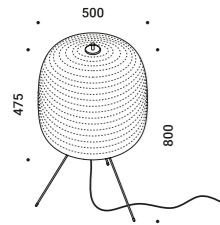

SHOJI OUTDOOR

Davide Groppi - Paola Lenti / 2013

Floor / Diffuse / Outdoor

Material Metal - PBT - Polycarbonate
Finish .00 Standard

Note Outdoor floor luminaire. Hand-stitched shade. Matt black stems. Black cable (5 m). *Apparecchio illuminante da esterno da terra. Paralume cucito a mano. Steli nero opaco. Cavo nero (5 m).*

SHOJI

Max 18W - E27
100-240V - 50/60Hz
ON/OFF
Bulb not included
C E IP65

Standard - ON/OFF

| 1A3640000.00.00 |

Optional accessories / Accessori opzionali

Installation kits / Kit d'installazione

Driver connector IP68 / Connettore driver IP68	Included
1 Piece	1A1660000.00.00

Bulbs / Lampadine

LED - E27 - A60	Not included
220-240V - 11,2W - 360° 2700K - 1521lm - CRI >90 Energy Efficiency D - Dimmable	1Y0330790

Other accessories / Altri accessori

IP65 Schuko adapter / Adattatore Schuko IP65	Not included
IP65	1A2950000.00.00