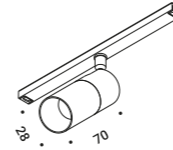

COLIBRÌ 28 - BEAM 25°

5W - 0,14A
48V DC
2700K - 250lm / 3000K - 258lm
CRI >90
Beam 25°
Driver integrated
DALI

CE IP20

Matt Black - 2700K - DALI
Matt Black - 3000K - DALI

1A4290400.27.01
1A4290400.30.01