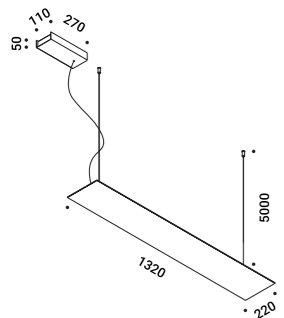

Suspension / Indirect / Indoor

Material Metal - Mirror
Finish .04 Matt Black

Note Suspension luminaire. Plane with mirror finish. Matt black rear plane. Matt white rose. AISI 304 stainless steel suspension cables. Black cable. Possibility for the luminaire to be powered by ENDLESS conductive tape and by dedicated voltage/current (Max 48V DC - Max 150W - Max 4A). See page: ENDLESS. REFLEX S 2: version with power cable only and without rose.

Apparecchio illuminante a sospensione. Piano con finitura a specchio. Retro del piano nero opaco. Rosone bianco opaco. Cavi di sospensione in inox AISI 304. Cavo nero. Alimentabile anche con il tape conduttivo ENDLESS e tensione/corrente dedicata (Max 48V DC - Max 150W - Max 4A). Vedi pagina ENDLESS. REFLEX S 2: versione con solo il cavo di alimentazione e senza rosone.

REFLEX S 1

Ceiling driver version

54W

110-240V - 50/60Hz

2700K - 5787lm / 3000K - 6156lm

CRI >90

Driver integrated

DALI - PUSH - 1-10V

CE IP20

Matt Black - 2700K - DALI - PUSH - 1-10V

1A4790400.27.07

Matt Black - 3000K - DALI - PUSH - 1-10V

1A4790400.30.07