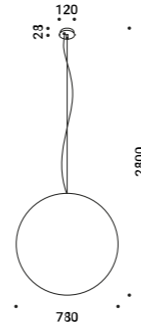

MOON 80
Max 15W - E27
100-240V - 50/60Hz
ON/OFF
Bulb not included
CE IP20

Standard - ON/OFF

|1A2840000.00.00 |