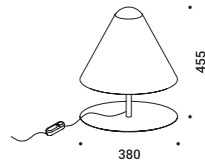

ABA 45

Omar Carraglia / 2007

Table / Diffuse / Indoor

Material Metal - Methacrylate
Finish .03 Matt White

Note Table luminaire. Dimmer on the cable. White cable.

Apparecchio illuminante da tavolo. Dimmer lungo il cavo. Cavo bianco.