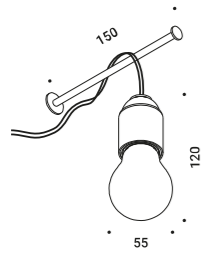

HAZARD

Davide Groppi / 2023

Wall / Direct / Outdoor

Material Metal - Thermoplastic resin
Finish .00 Standard

Note Outdoor wall luminaire. Adjustable in all directions. One red and one black cable (1,5 m). *Apparecchio illuminante da esterno da parete. Orientabile in tutte le direzioni. Un cavo rosso e un cavo nero (1,5 m).*