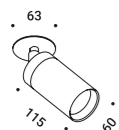

Note Recessed luminaire. Adjustable in all directions. Plasterboard hole: 40x40 mm. Minimum space for recessed installation: 85 mm. *Apparecchio illuminante da incasso. Orientabile in tutte le direzioni. Foro del cartongesso: 40x40 mm. Spazio minimo per incasso: 85 mm.*