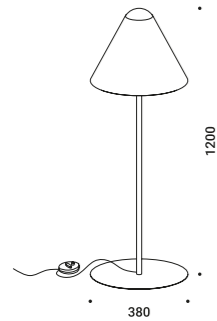

ABA 120

Omar Carraglia / 2007

Floor / Diffuse / Indoor

Material Metal - Methacrylate
Finish .03 Matt White

Note Floor luminaire. Dimmer on the cable. White cable.

Apparecchio illuminante da terra. Dimmer lungo il cavo. Cavo bianco.

ABA 120

Max 10W - E27
100-240V - 50/60Hz
Dimmer on board
Bulb not included
CE IP20 0.5 m

Matt White - Dimmer on board

1A2770300.00.06

Optional accessories / Accessori opzionali

Bulbs / Lampadine

LED - E27 - G125

Not included

220-240V - 7W - 360°
2700K - 806lm - CRI >80
Energy Efficiency E - Dimmable

1Y2080010