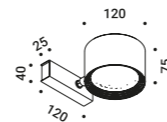

SPOT ENDLESS

ENDLESS version only
Max 13W - 0,34A
48V DC
CRI >90
Driver not included
See page ENDLESS
LED module not included
CE IP20 E

Matt White
Matt Black

1A1080300.00.40
1A1080400.00.40