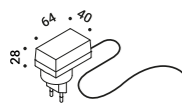

Optional accessories / Accessori opzionali

Drivers / Alimentatori

Driver with plug / Alimentatore con spina		Included
Matt Black	Input 110-240V - 50/60Hz Output 6V DC - 1A - 6W - IP20	1Z0000073

Other accessories / Altri accessori

Rechargeable battery / Batteria ricaricabile		Included
Matt White	4,8V DC - NiMH 4300mAh	1A0430300.00.00
Matt Black	4,8V DC - NiMH 4300mAh	1A0430400.00.00
Matt Gold	4,8V DC - NiMH 4300mAh	1A0431800.00.00