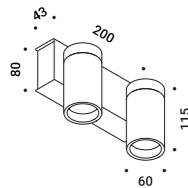

DOT P DE

Dual emission
29W
220-240V - 50/60Hz
2700K / 3000K
CRI >97
Driver integrated
DALI
CE IP20

Matt White - 2700K - DALI
Matt White - 3000K - DALI
Matt Black - 2700K - DALI
Matt Black - 3000K - DALI

1A4900300.27.01
1A4900300.30.01
1A4900400.27.01
1A4900400.30.01