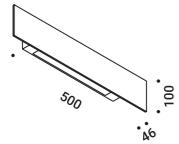

Material Metal - Mirror
Finish .00 Standard

Note Wall luminaire. Plane with mirror finish. Dual emission.

*Apparecchio illuminante da parete. Piano con finitura a specchio.
Doppia emissione.*

SHADE

23W

220-240V - 50/60Hz