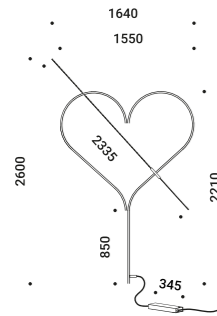

RAIL

Davide Groppi / 2019

Wall / Direct / Indoor

Material ABS - Metal
Finish .00 Standard

Note Wall luminaire. Matt black modular tracks. Dimmer on the cable. Black cable. *Apparecchio illuminante da parete. Binari componibili nero opaco. Dimmer lungo il cavo. Cavo nero.*

RAIL

22W
24V DC
3000K - 2000lm
CRI >90
Driver included
Dimmer on board
CE IP20

Standard - 3000K - Dimmer on board

1A3400000.30.06