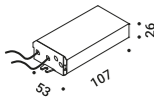

Compulsory accessories / Accessori obbligatori

Drivers / Alimentatori

Driver / Alimentatore	Not included
220-240V(100-127V) 350mA/17W(15W)/IP68/ON/OFF	1Z0240880

Optional accessories / Accessori opzionali

Installation kits / Kit d'installazione

Driver connector IP68 / Connettore driver IP68	Included
1 Piece	1A1660000.00.00