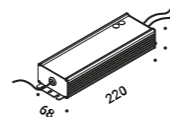

Compulsory accessories / Accessori obbligatori

Drivers / Alimentatori

Driver / Alimentatore				Not included
100-240V	24V/96W/IP67/1-10V	UTOPIA 6	1Z1120540