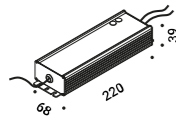

Driver / Alimentatore				Not included
100-240V	48V/240W/IP67/1-10V	FLASH 18 / FLASH 18 DE	1Z1120390