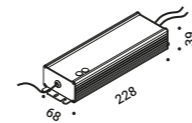

Driver / Alimentatore		Not included
100-240V	48V/150W/IP67/1-10V	1Z1120250