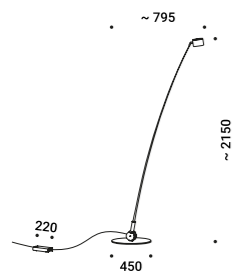

Floor / Direct / Indoor

Material Glass fiber - Metal
Finish **.03** Matt White **.04** Matt Black

Note Floor luminaire. Adjustable in all directions. Dimmer on the cable. White cable for the matt white finish, black cable for the matt black finish. *Apparecchio illuminante da terra. Orientabile in tutte le direzioni. Dimmer lungo il cavo. Cavo bianco per la finitura bianco opaco e cavo nero per la finitura nero opaco.*

SAMPEI 230
Max 21W
220-240V - 50/60Hz
2700K - 1808lm / 3000K - 1890lm
CRI >90
Driver integrated
Dimmer on board
CE IP20

Matt White - 2700K - Dimmer on board
Matt White - 3000K - Dimmer on board
Matt Black - 2700K - Dimmer on board
Matt Black - 3000K - Dimmer on board

1A3730300.27.06
1A3730300.30.06
1A3730400.27.06
1A3730400.30.06