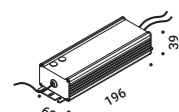

Driver / Alimentatore				Not included
100-240V	48V/80W/IP67/1-10V	INFINITO 6 / INFINITO 5 TW	1Z1120400