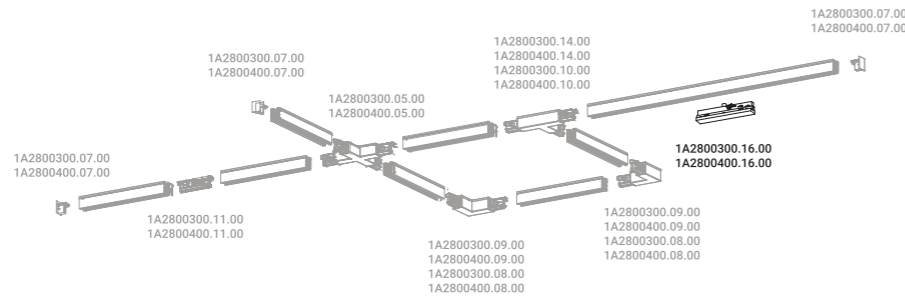

Power intermediate connector installation

Systems / Direct / Indoor

Material Metal - Polycarbonate

Finish .03 Matt White

.04 Matt Black

Note Ceiling and wall track system.

Sistema a binario da soffitto e parete.

Compulsory accessories / Accessori obbligatori

Installation kits / Kit d'installazione

Track 1 m / Binario 1 m		Not included
Matt White	1A2800300.01.00	
Matt Black	1A2800400.01.00	

Track 2 m / Binario 2 m		Not included
Matt White	1A2800300.02.00	
Matt Black	1A2800400.02.00	

Track 3 m / Binario 3 m		Not included
Matt White	1A2800300.03.00	
Matt Black	1A2800400.03.00	

End cap / Tappo di chiusura		Not included
Matt White	1A2800300.07.00	
Matt Black	1A2800400.07.00	

Connectors / Connettori

Power right connector / Elemento di alimentazione destro		Not included
Matt White	1A2800300.13.00	
Matt Black	1A2800400.13.00	

Power left connector / Elemento di alimentazione sinistro		Not included
Matt White	1A2800300.12.00	
Matt Black	1A2800400.12.00	

Power intermediate connector / Elemento di alimentazione intermedio		Not included
Matt White	1A2800300.16.00	
Matt Black	1A2800400.16.00