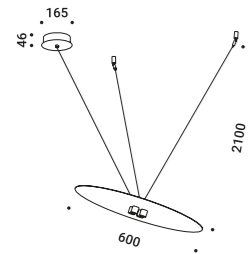

CARTESIO

Davide Groppi / 2018

Suspension / Direct-Indirect / Indoor

Material Metal - Methacrylate

Finish .00 Standard

Note Suspension luminaire. Disc with mirror finish. Matt red rear disc. Matt white rose. AISI 304 stainless steel suspension cables. Dual emission. White cable. *Apparecchio illuminante a sospensione. Disco con finitura a specchio. Retro del disco rosso opaco. Rosone bianco opaco. Cavi di sospensione in inox AISI 304. Doppia emissione. Cavo bianco.*