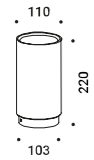

BUGIA

Davide Groppi / 2018

Table / Diffuse / Wireless

Material Metal - Methacrylate
Finish .18 Matt Gold

Note Chargeable table luminaire. Matt white diffuser. Gold finish base. *Apparecchio illuminante da tavolo a batteria ricaricabile. Diffusore bianco opaco. Base verniciata dorata. Autonomia della batteria: 9 ore.*