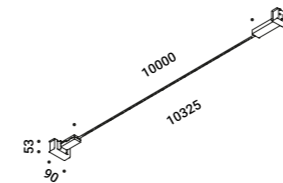

FLASH 10 DE TW
Dual emission - Tunable White
200W
24V DC
2700K / 6500K - 30600lm
CRI >90
Driver not included
CE IP20

Matt White - 2700K / 6500K
Matt Black - 2700K / 6500K

1A4850300.96.20
1A4850400.96.20