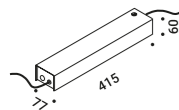

Driver with plug / Alimentatore con spina				Not included
Matt White	Input 100-240V - 50/60Hz Output 48V - Max 114W - IP20 Dimmer on board	INFINITO 12	1X0060300.02.06	
Matt Black	Input 100-240V - 50/60Hz Output 48V - Max 114W - IP20 Dimmer on board	INFINITO 12	1X0060400.02.06