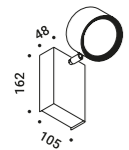

SPOT

Max 21W
220-240V - 50/60Hz
CRI >90
Driver integrated
PUSH
LED module not included
CE IP20

Matt White - PUSH
Matt Black - PUSH

1A1080300.00.04
1A1080400.00.04