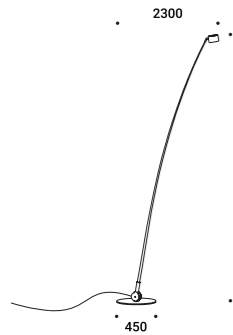

Compasso d'Oro ADI
Award 2014

SAMPEI 440 OUTDOOR

Enzo Calabrese - Davide Groppi / 2011

Floor / Direct / Outdoor

Material Glass fiber - Metal
Finish .03 Matt White .04 Matt Black

Note Outdoor floor luminaire. Adjustable in all directions. Black cable (5 m). *Apparecchio illuminante da esterno da terra. Orientabile in tutte le direzioni. Cavo nero (5 m).*