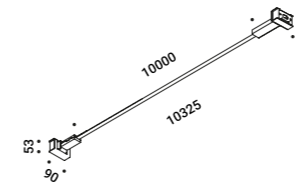

INFINITO 10 TW
Tunable White
100W
24V DC
2700K / 6500K - 15300lm
CRI >90
Driver not included
CE IP20

Matt White - 2700K / 6500K
Matt Black - 2700K / 6500K

1A4870300.96.20
1A4870400.96.20