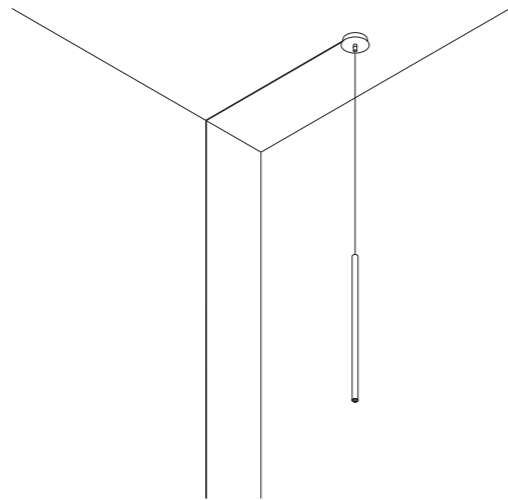

MISS: example of installation