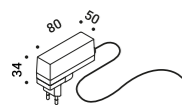

Compulsory accessories / Accessori obbligatori

Drivers / Alimentatori

Driver with plug / Alimentatore con spina		Not included
Matt Black	Input 110-240V - 50/60Hz Output 5V DC - 15W - IP40	1Z1470180