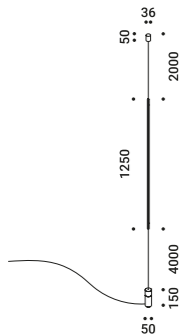

MASAI 2

Remote driver version
13W
24V DC - 50/60Hz
2700K - 600lm / 3000K - 619lm
CRI >90
Driver not included

CE IP20

Matt White - 2700K
Matt White - 3000K
Matt Black - 2700K
Matt Black - 3000K
Brushed Brass - 2700K
Brushed Brass - 3000K

1A2720300.27.20
1A2720300.30.20
1A2720400.27.20
1A2720400.30.20
1A2720800.27.20
1A2720800.30.20

Compulsory accessories / Accessori obbligatori

Drivers / Alimentatori

Driver / Alimentatore				Not included
220-240V(100-127V)	24V/16W(15W)/IP20/DALI	MASAI 2	1Z0241180.24	

Driver / Alimentatore				Not included
220-240V(100-127V)	24V/20W(15W)/IP20/PUSH	MASAI 2	1Z0240870.24	

Driver / Alimentatore				Not included
220-240V	24V/20W/IP20/TRIAC/IGBT	MASAI 2	1Z0240850.24	

Optional accessories / Accessori opzionali

Suspension kits / Kit di sospensione

Sloped ceiling suspension kit / Kit di sospensione per soffitto inclinato		Not included
	Nickel plated - 1 Piece	1A0510000.00.00

Recessed suspension kit for 12,5 mm plasterboard / Kit di sospensione da incasso per cartongesso 12,5 mm			Not included
Matt White	For suspension cables - 1 Piece Plasterboard cut-out Ø 44 mm Minimum space for mounting 70 mm	1X0000300.03.00	
Matt Black	For suspension cables - 1 Piece Plasterboard cut-out Ø 44 mm Minimum space for mounting 70 mm	1X0000400.03.00	

Ceiling suspension kit / Kit di sospensione da soffitto		Not included
Matt White	For suspension cables - 1 Piece	1X0010300.03.00
Matt Black	For suspension cables - 1 Piece	1X0010400.03.00

Wall adapter plate / Piastra di adattamento da parete		Not included
Matt White	For mounting on brick masonry walls	1X0050300.01.00

304 Stainless steel suspension cable / Cavo di sospensione in acciaio inox AISI 304		Not included
	Lenght 10 m	1A1680000.00.00