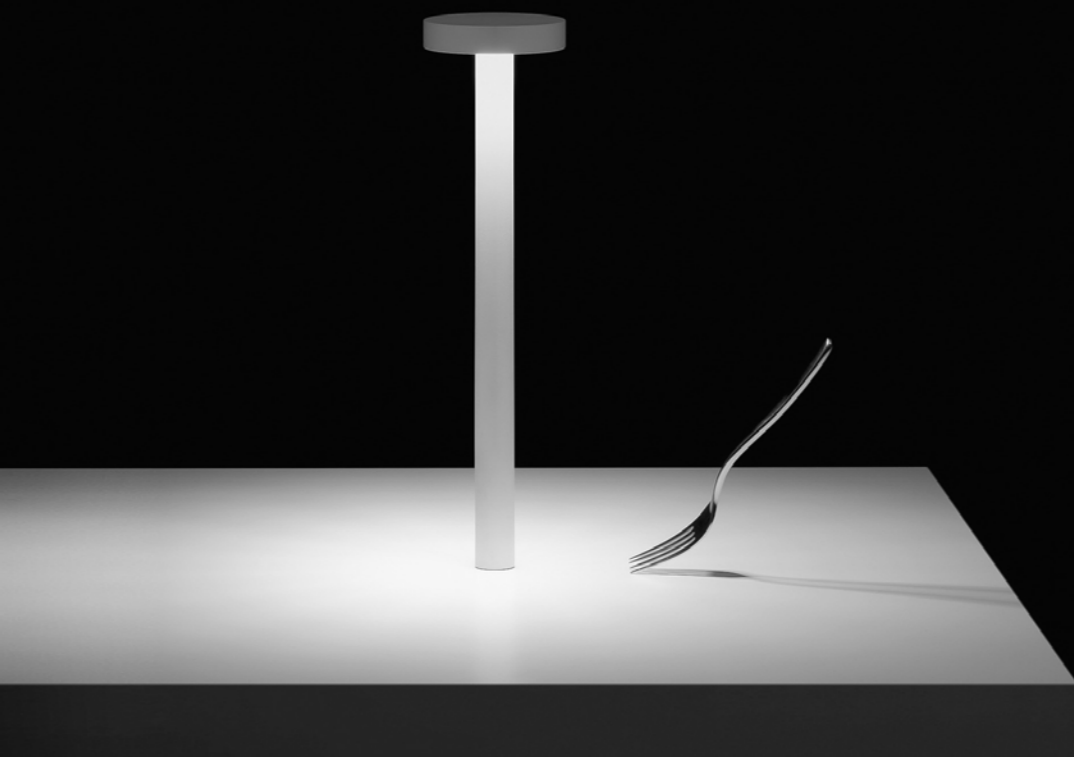

POST PRANDIUM

QuiQuoQua

Daide Groppi / 2017

The light where you want it.

A unique suspension lamp with a rechargeable battery.
The light source is applied magnetically to a metal dish that hangs from the ceiling
using a very thin steel wire. The effect is delicately elegant.
QuiQuoQua takes light where it is needed, without the limitation of electric wires.

La luce dove vuoi.

Un'inedita lampada a sospensione a batteria ricaricabile.
La parte ottica è applicata magneticamente ad una parabola e sospesa
attraverso un sottilissimo cavo in acciaio. L'effetto è delicatamente elegante.
QuiQuoQua offre la possibilità di portare la luce dove si desidera
senza il vincolo del cavo elettrico.

Sloped ceiling suspension kit / Kit di sospensione per soffitto inclinato		Not included
	Nickel plated - 1 Piece	1A0510000.00.00

A timeless icon with an eye on the future.
Portable and rechargeable, the greatest expression of freedom.
With TeTaTeT, every table becomes a meeting place, a complete dining experience.
Its light caresses those it illuminates with pure emotion.
Equipped with Touch technology and a magnetic fixing base.
Mention of Honour XXIV Compasso d'Oro ADI Award, 2016

Un'icona senza tempo, con lo sguardo rivolto al futuro.
Portatile e ricaricabile, la massima espressione della libertà.
Grazie a TeTaTeT, ogni tavola diventa un luogo d'incontro, ogni cena un'emozione.
La sua luce accarezza i volti e amplifica le sensazioni.
Dotata di accensione touch, il fissaggio alla base è magnetico.
Menzione d'Onore XXIV Compasso d'Oro ADI, 2016