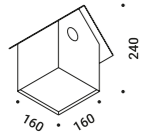

Wall / Direct / Outdoor

Material Metal
Finish .00 Standard

Note Outdoor wall luminaire. Matt black body and matt red top cover. *Apparecchio illuminante da esterno da parete. Corpo nero opaco e tetto rosso opaco. Luce del foro rossa.*