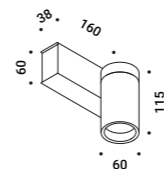

DOT P ENDLESS CASAMBI
ENDLESS version only
15,5W - 0,4A
48V DC
2700K / 3000K
CRI >97
Driver not included
See page ENDLESS
CE IP20 TE A

Matt White - 2700K
Matt White - 3000K
Matt Black - 2700K
Matt Black - 3000K

1A2340300.27.41
1A2340300.30.41
1A2340400.27.41
1A2340400.30.41