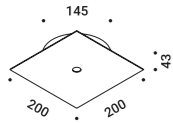

NULLA PL

Davide Groppi / 2014

Ceiling / Direct / Indoor

Material Metal
Finish .03 Matt White

Note Ceiling luminaire. Visible 18 mm diameter hole.

Apparecchio illuminante da soffitto. Foro visibile con diametro da 18 mm.

NULLA PL

8,5W
100-240V - 50/60Hz
2700K - 460lm / 3000K - 495lm
CRI >90
Driver integrated
ON/OFF
CE IP20

Matt White - 2700K - ON/OFF
Matt White - 3000K - ON/OFF

1A2500300.27.00
1A2500300.30.00