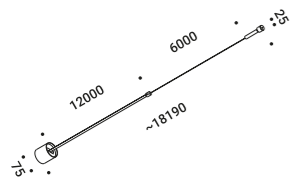

UTOPIA 12

125W
24V DC
2700K - 10133lm / 3000K - 10538lm
CRI >90
Driver not included

Standard - 2700K
Standard - 3000K

1A4600000.27.20
1A4600000.30.20

Compulsory accessories / Accessori obbligatori

Drivers / Alimentatori

Driver / Alimentatore				Not included
100-240V	24V/96W/IP67/1-10V	UTOPIA 6	1Z1120540	

Driver / Alimentatore				Not included
100-240V	24V/150W/IP67/1-10V	UTOPIA 12	1Z1120500	

Controller			Not included
	DALI - PUSH - 0/1-10V - TRIAC - IP20		1Z2170010

Optional accessories / Accessori opzionali

Installation kits / Kit d'installazione

Accessory 1 / Accessorio 1			Not included
	Polished Chrome		1A4480100.00.00

Accessory 2 / Accessorio 2			Not included
	Polished Chrome		1A4490100.00.00