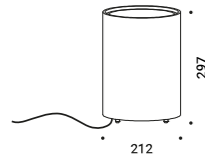

Floor / Diffuse / Outdoor

Material Metal - Methacrylate - Polycarbonate
Finish .03 Matt White

Note Outdoor floor luminaire. Matt white diffuser. Black cable (5 m). *Apparecchio illuminante da esterno da terra. Diffusore bianco opaco. Cavo nero (5 m).*