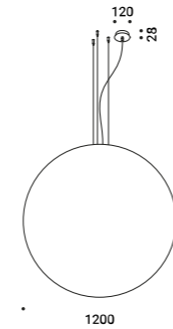

MOON 120
Max 2x25W - E27
100-240V - 50/60Hz
ON/OFF
Bulb not included
CE IP20

Standard - ON/OFF

|1A2850000.00.00 |