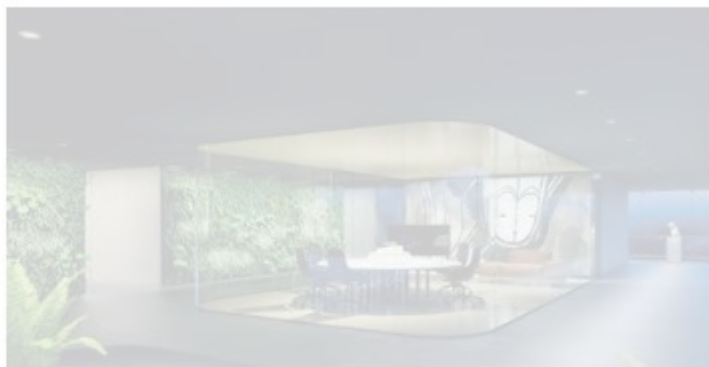

EXENIA

PIN REVO. Dedicati a una progettazione illuminotecnica evoluta, i nuovi sistemi ottici incassati sono particolarmente adatti per ambientazioni a elevato comfort visivo.

La serie, declinata da 57 mm a 135 mm di diametro in potenze da 4,5 W a 25 W, adotta le nuove ottiche a fascio incrociato *Revo*, che coniugano un'ottima restituzione di lux conservando valori di antiabbagliamento nei parametri del Dark lighting, con UGR medio <10. Il sistema è progettato per ottenere la massima prestazione nella minima dimensione, nelle versioni fisse, singole e multiple, quadrata e tonda.

www.exenia.eu

ERCO

IKU. Con cinque grandezze e cinque distribuzioni della luce, gli apparecchi da incasso a soffitto uniscono un design classico con un elevato comfort visivo e una efficienza ottimale. Su richiesta è possibile personalizzare l'aspetto degli apparecchi, modificando il colore del cono di schermatura. Dall'unione tra la tecnologia tunable white, le diverse distribuzioni della luce e le soluzioni di connettività si ottiene un'illuminazione in linea con la filosofia dell'Human Centric Lighting (HCL).