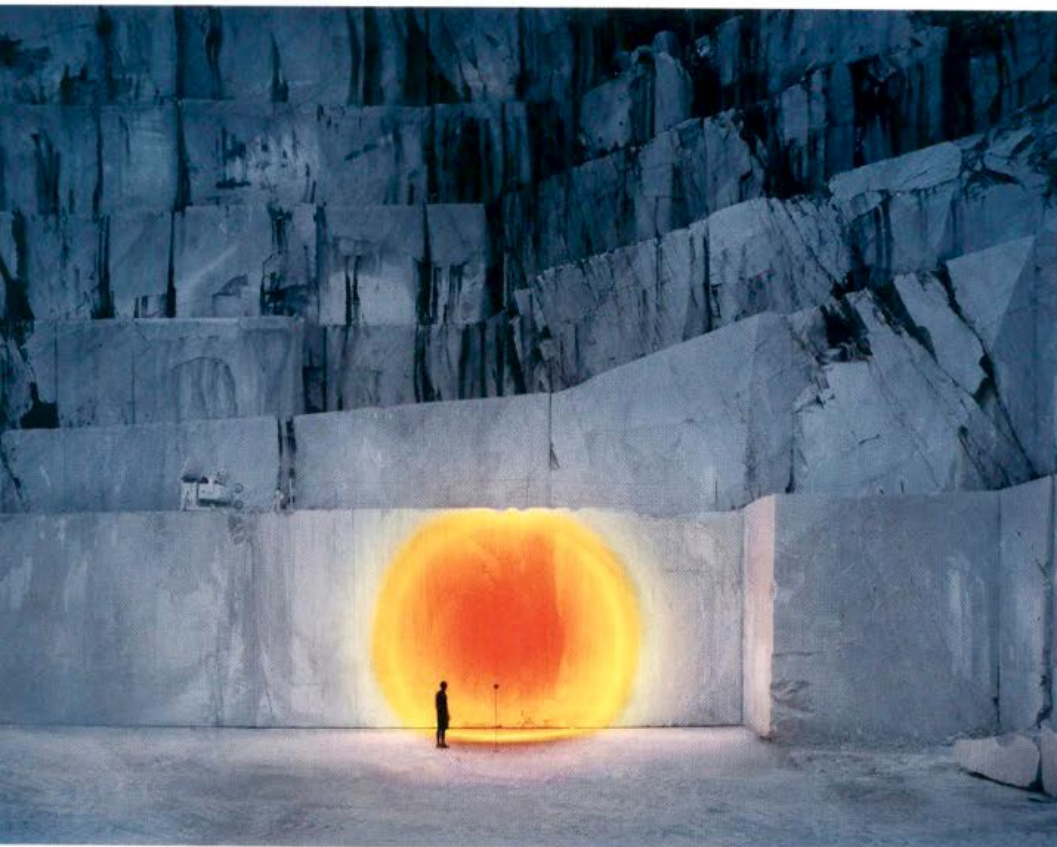

# LA GALAXIE TURRELL

QUAND LE MAÎTRE  
INFLUENCE TOUTE  
UNE GÉNÉRATION  
DE DESIGNERS...

**THE TURRELL GALAXY**  
WHEN THE MASTER  
INFLUENCES AN ENTIRE  
GENERATION OF  
DESIGNERS...

Hommage au soleil  
*Halo Giga - Sunset Red*  
Massa Carrara Italy 2020,  
Halo Edition.

## ERIC CAHAN

Artiste new-yorkais aux supports multiples – de la photographie à la sculpture –, Eric Cahan s'est fait connaître grâce à ses clichés de ciels polychromes et à ses couchers de soleil spectaculaires.