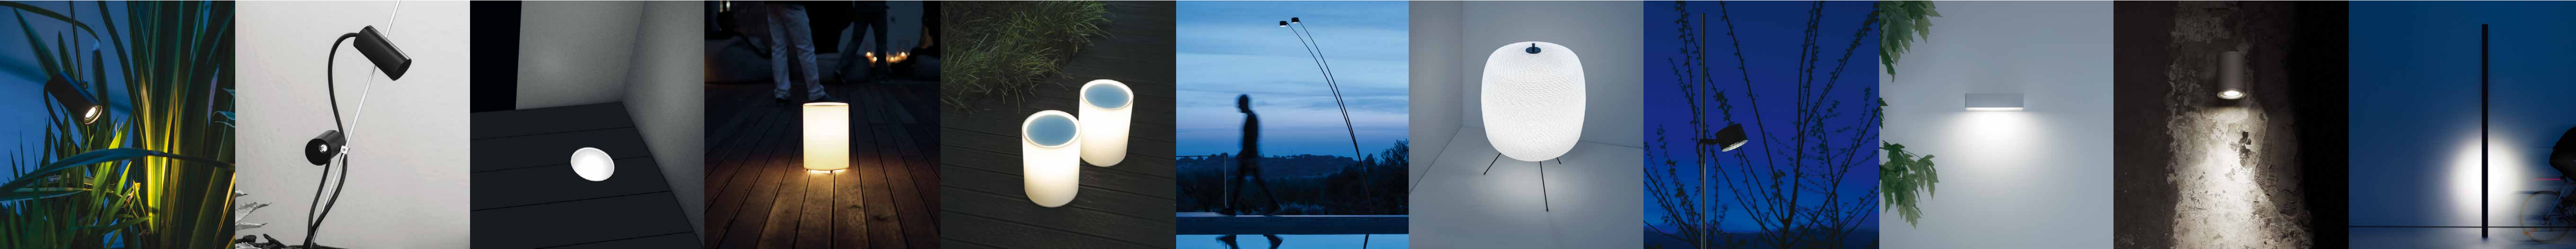

BELLADINOTTE Design Maurizio Mancini
700 mA DC
2 x 2,4 W LED - 2 x 140 lm - IP67

OUT
700 mA DC
10 W LED - 560 lm - IP67

Q² Design Alberto Zattin
220 / 240 V - 50 / 60 Hz
MAX 8 W - GX53 - IP65

ON Design Marco Merendi
220 / 240 V - 50 / 60 Hz
MAX 75 W - E27 - IP67

IMU Design Omar Carraglia
350 mA DC
10 W LED - 320 lm - IP65

LUCE FUORI

Luce Fuori è la nostra proposta di corpi illuminanti per l'esterno. Sono luci delicate e smaterializzate, pensate per considerare il giardino o il terrazzo come a un'altra stanza della casa ...