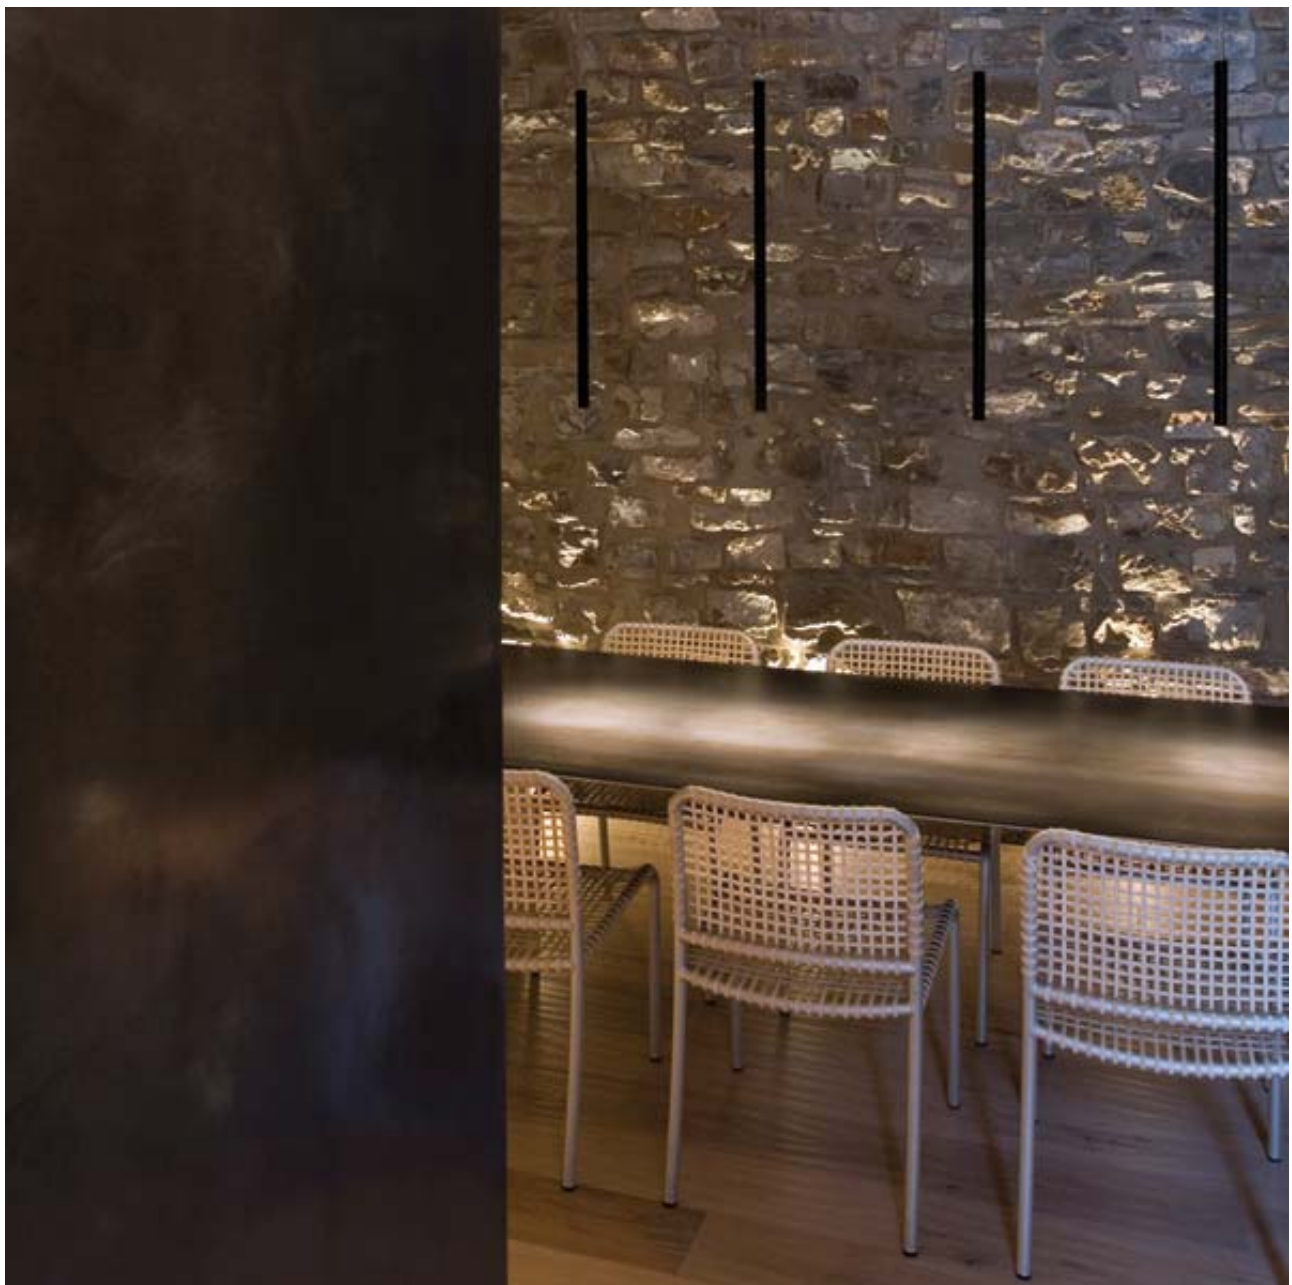

Licht nach Maß – auf die Bedürfnisse der Nutzer zugeschnittenes Licht aus Italien

veröffentlicht am 03.03.2015