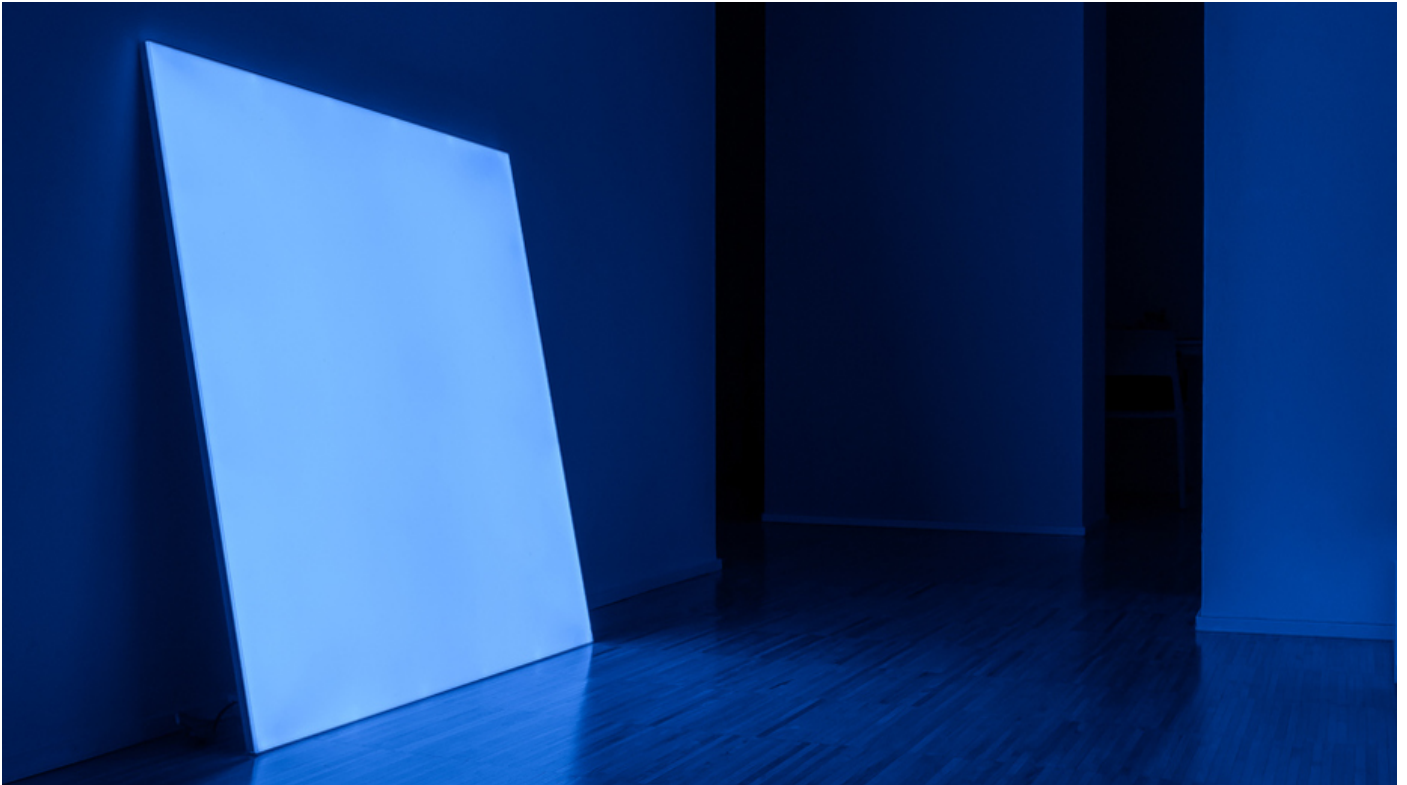

Designlines

PABLO

Hersteller: Davide Groppi, 07.06.2016

Monochromes Lichtbild

Auf den ersten Blick erinnert die Bodenleuchte *Pablo* von Davide Groppi an eine an die Wand gelehnte Leinwand – an ein unvollendetes Bild, das herausgeholt wurde, um es zu begutachten. Doch bei genauerer Betrachtung erweist sich das Rechteck als ein rahmenloses LED-Panel auf RGB-Basis, das per Knopfdruck ein über die gesamte Fläche gleichmäßig verteiltes Licht ausstrahlt. Farbe und Lichtintensität können über eine Fernbedienung gewählt und reguliert werden, um die Umgebung in die gewünschte Lichtstimmung zu versetzen. *kh*