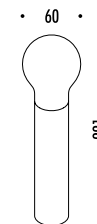

DESIGN DAVIDE GROPPI - 2014
TORCIA - METACRILATO - METALLO
TORCH - METHACRYLATE - METAL

DOVE??

CE  IP 20

153104	NERO OPACO / MATT BLACK	1 W LED - 3000K - 80 lm BATTERIE 2 x 1,5 V AA BATTERIES 2 x 1,5 V AA