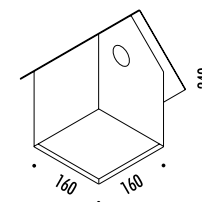

DESIGN OMAR CARRAGLIA - 2013
LAMPADA DA ESTERNO - METALLO
OUTDOOR LAMP - METAL
ENERGY CLASS: A

IMU

CE  IP 65

172300	STANDARD	350 mA DC - 10 W LED - 3000K - 450 lm CAVO 0,5 m - NON DIMMERABILE DRIVER LED INCLUSO INPUT 220 / 240 V - 50 / 60 Hz - OUTPUT 350 mA DC - IP67 CABLE 0,5 m - NOT DIMMABLE INCLUDES LED DRIVER INPUT 220 / 240 V - 50 / 60 Hz - OUTPUT 350 mA DC - IP67