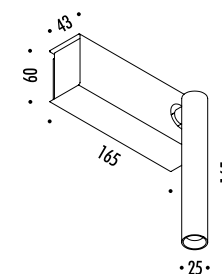

CE IP 20

188103	BIANCO OPACO / MATT WHITE	220 / 240 V - 50 / 60 Hz - 5,6 W LED - 3000K - 630 lm ORIENTABILE - DIMMERABILE 1 / 10 V - PUSH ADJUSTABLE - 1 / 10 V - PUSH DIMMABLE
188104	NERO OPACO / MATT BLACK	

189803	BIANCO OPACO / MATT WHITE	220 / 240 V - 50 / 60 Hz - 5,6 W LED - 3000K - 630 lm ORIENTABILE - DIMMERABILE DALI ADJUSTABLE - DALI DIMMABLE
189804	NERO OPACO / MATT BLACK	