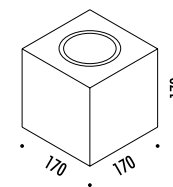

DESIGN ALBERTO ZATTIN - 2000
LAMPADA DA TERRA - CEMENTO - METALLO
FLOOR LAMP - CEMENT - METAL
ENERGY CLASS: A++ , A+ , A , B , C , D , E

9

CE IP 20    0,5 m 

106700	STANDARD	220 / 240 V - 50 / 60 Hz - MAX 75 W - E27 CAVO ARANCIONE - LAMPADINA INCLUSA ORANGE CABLE - BULB INCLUDED
		 COD. 5072010 HALOGEN - 75 W - 2800K - 725 lm - EFFICIENCY D