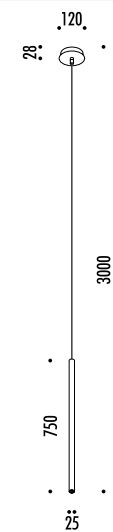

DESIGN OMAR CARRAGLIA - 2006
LAMPADA A SOSPENSIONE - METALLO
SUSPENSION LAMP - METAL
ENERGY CLASS: A++

MISS 1

CE IP 20

161003	BIANCO OPACO / MATT WHITE	100 / 240 V - 50 / 60 Hz - 4 W LED - 3000K - 420 lm CAVO BIANCO - ROSONE BIANCO - NON DIMMERABILE
161004	NERO OPACO / MATT BLACK	WHITE CABLE - WHITE CEILING ROSE - NOT DIMMABLE
161008	OTTONE SPAZZOLATO / BRUSHED BRASS	100 / 240 V - 50 / 60 Hz - 4 W LED - 3000K - 420 lm CAVO NERO - ROSONE NERO - NON DIMMERABILE
		BLACK CABLE - BLACK CEILING ROSE - NOT DIMMABLE

161103	BIANCO OPACO / MATT WHITE	350 mA DC - 4 W LED - 3000K - 420 lm CAVO BIANCO - ROSONE BIANCO
161104	NERO OPACO / MATT BLACK	INSTALLAZIONE SU CARTONGESSO CON ROSONE PIANO E FISSAGGIO MAGNETICO KIT INSTALLAZIONE OBBLIGATORIO INCLUSO DIMENSIONI TAGLIO CARTONGESSO 85 x 97 mm SPAZIO MINIMO PER INCASSO 120 mm NON DIMMERABILE DRIVER LED INCLUSO INPUT 100 / 240 V - 50 / 60 Hz - OUTPUT 350 mA DC WHITE CABLE - WHITE CEILING ROSE INSTALLATION ON PLASTERBOARD WITH FLAT ROSE AND MAGNETIC FIXING COMPULSORY INSTALLATION KIT INCLUDED PLASTERBOARD CUT-OUT 85 x 97 mm - MINIMUM SPACE FOR MOUNTING 120 mm NOT DIMMABLE - INCLUDES LED DRIVER INPUT 100 / 240 V - 50 / 60 Hz - OUTPUT 350 mA DC
161108	OTTONE SPAZZOLATO / BRUSHED BRASS	350 mA DC - 4 W LED - 3000K - 420 lm CAVO NERO - ROSONE NERO INSTALLAZIONE SU CARTONGESSO CON ROSONE PIANO E FISSAGGIO MAGNETICO KIT INSTALLAZIONE OBBLIGATORIO INCLUSO DIMENSIONI TAGLIO CARTONGESSO 85 x 97 mm SPAZIO MINIMO PER INCASSO 120 mm NON DIMMERABILE DRIVER LED INCLUSO INPUT 100 / 240 V - 50 / 60 Hz - OUTPUT 350 mA DC BLACK CABLE - BLACK CEILING ROSE INSTALLATION ON PLASTERBOARD WITH FLAT ROSE AND MAGNETIC FIXING COMPULSORY INSTALLATION KIT INCLUDED PLASTERBOARD CUT-OUT 85 x 97 mm - MINIMUM SPACE FOR MOUNTING 120 mm NOT DIMMABLE - INCLUDES LED DRIVER INPUT 100 / 240 V - 50 / 60 Hz - OUTPUT 350 mA DC