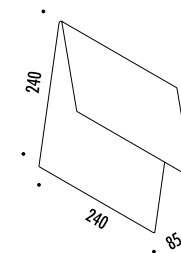

DESIGN 967 DESIGN - 2013  
LAMPADA DA PARETE - METALLO  
WALL LAMP - METAL  
ENERGY CLASS: A+

FOLDER

CE IP 20

171603	BIANCO OPACO / MATT WHITE	110 / 240 V - 50 / 60 Hz - 18 W LED - 3000K - 1930 lm DIMMERABILE DALI - 1 / 10 V - PUSH DALI - 1 / 10 V - PUSH DIMMABLE