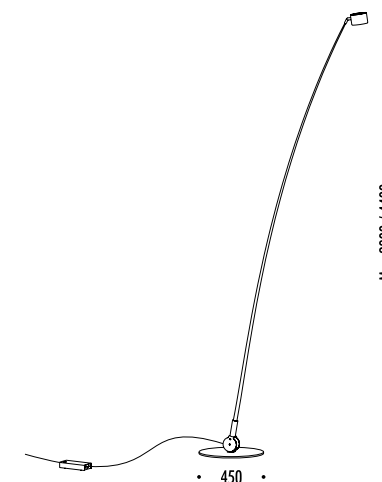

CE IP 20

Compasso d'Oro ADI
 Award 2014

183103	BIANCO OPACO / MATT WHITE	SAMPEI 230 220 / 240 V - 50 / 60 Hz - 18 W LED - 3000K - 1430 lm CAVO BIANCO - ORIENTABILE - DIMMER - MINIMO 2 PEZZI WHITE CABLE - ADJUSTABLE - DIMMER - MINIMUM 2 PIECES
183104	NERO OPACO / MATT BLACK	SAMPEI 230 220 / 240 V - 50 / 60 Hz - 18 W LED - 3000K - 1430 lm CAVO NERO - ORIENTABILE - DIMMER - MINIMO 2 PEZZI BLACK CABLE - ADJUSTABLE - DIMMER - MINIMUM 2 PIECES
183203	BIANCO OPACO / MATT WHITE	SAMPEI 260 220 / 240 V - 50 / 60 Hz - 18 W LED - 3000K - 1430 lm CAVO BIANCO - ORIENTABILE - DIMMER - MINIMO 2 PEZZI WHITE CABLE - ADJUSTABLE - DIMMER - MINIMUM 2 PIECES
183204	NERO OPACO / MATT BLACK	SAMPEI 260 220 / 240 V - 50 / 60 Hz - 18 W LED - 3000K - 1430 lm CAVO NERO - ORIENTABILE - DIMMER - MINIMO 2 PEZZI BLACK CABLE - ADJUSTABLE - DIMMER - MINIMUM 2 PIECES

DESIGN ENZO CALABRESE - DAVIDE GROPPI - 2011
 LAMPADA DA TERRA - FIBRA DI VETRO - METALLO
 FLOOR LAMP - FIBERGLASS - METAL
 ENERGY CLASS: A

SAMPEI

CE IP 20

Compasso d'Oro ADI
 Award 2014

183303	BIANCO OPACO / MATT WHITE	SAMPEI 290 220 / 240 V - 50 / 60 Hz - 18 W LED - 3000K - 1430 lm CAVO BIANCO - ORIENTABILE - DIMMER - MINIMO 2 PEZZI WHITE CABLE - ADJUSTABLE - DIMMER - MINIMUM 2 PIECES
183304	NERO OPACO / MATT BLACK	SAMPEI 290 220 / 240 V - 50 / 60 Hz - 18 W LED - 3000K - 1430 lm CAVO NERO - ORIENTABILE - DIMMER - MINIMO 2 PEZZI BLACK CABLE - ADJUSTABLE - DIMMER - MINIMUM 2 PIECES

183403	BIANCO OPACO / MATT WHITE	SAMPEI 440 220 / 240 V - 50 / 60 Hz - 18 W LED - 3000K - 1430 lm CAVO BIANCO - ORIENTABILE - DIMMER - MINIMO 2 PEZZI WHITE CABLE - ADJUSTABLE - DIMMER - MINIMUM 2 PIECES
183404	NERO OPACO / MATT BLACK	SAMPEI 440 220 / 240 V - 50 / 60 Hz - 18 W LED - 3000K - 1430 lm CAVO NERO - ORIENTABILE - DIMMER - MINIMO 2 PEZZI BLACK CABLE - ADJUSTABLE - DIMMER - MINIMUM 2 PIECES