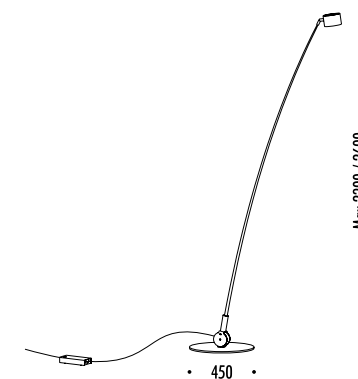

CE IP 20

Compasso d'Oro ADI
 Award 2014

183103	BIANCO OPACO / MATT WHITE	SAMPEI 230 220 / 240 V - 50 / 60 Hz - 18 W LED - 3000K - 1430 lm CAVO BIANCO - ORIENTABILE - DIMMER - MINIMO 2 PEZZI WHITE CABLE - ADJUSTABLE - DIMMER - MINIMUM 2 PIECES
183104	NERO OPACO / MATT BLACK	SAMPEI 230 220 / 240 V - 50 / 60 Hz - 18 W LED - 3000K - 1430 lm CAVO NERO - ORIENTABILE - DIMMER - MINIMO 2 PEZZI BLACK CABLE - ADJUSTABLE - DIMMER - MINIMUM 2 PIECES
183203	BIANCO OPACO / MATT WHITE	SAMPEI 260 220 / 240 V - 50 / 60 Hz - 18 W LED - 3000K - 1430 lm CAVO BIANCO - ORIENTABILE - DIMMER - MINIMO 2 PEZZI WHITE CABLE - ADJUSTABLE - DIMMER - MINIMUM 2 PIECES
183204	NERO OPACO / MATT BLACK	SAMPEI 260 220 / 240 V - 50 / 60 Hz - 18 W LED - 3000K - 1430 lm CAVO NERO - ORIENTABILE - DIMMER - MINIMO 2 PEZZI BLACK CABLE - ADJUSTABLE - DIMMER - MINIMUM 2 PIECES

DESIGN ENZO CALABRESE - DAVIDE GROPPI - 2011
 LAMPADA DA TERRA - FIBRA DI VETRO - METALLO
 FLOOR LAMP - FIBERGLASS - METAL
 ENERGY CLASS: A

SAMPEI

CE IP 20

Compasso d'Oro ADI
 Award 2014

183303	BIANCO OPACO / MATT WHITE	SAMPEI 290 220 / 240 V - 50 / 60 Hz - 18 W LED - 3000K - 1430 lm CAVO BIANCO - ORIENTABILE - DIMMER - MINIMO 2 PEZZI WHITE CABLE - ADJUSTABLE - DIMMER - MINIMUM 2 PIECES
183304	NERO OPACO / MATT BLACK	SAMPEI 290 220 / 240 V - 50 / 60 Hz - 18 W LED - 3000K - 1430 lm CAVO NERO - ORIENTABILE - DIMMER - MINIMO 2 PEZZI BLACK CABLE - ADJUSTABLE - DIMMER - MINIMUM 2 PIECES

183403	BIANCO OPACO / MATT WHITE	SAMPEI 440 220 / 240 V - 50 / 60 Hz - 18 W LED - 3000K - 1430 lm CAVO BIANCO - ORIENTABILE - DIMMER - MINIMO 2 PEZZI WHITE CABLE - ADJUSTABLE - DIMMER - MINIMUM 2 PIECES
183404	NERO OPACO / MATT BLACK	SAMPEI 440 220 / 240 V - 50 / 60 Hz - 18 W LED - 3000K - 1430 lm CAVO NERO - ORIENTABILE - DIMMER - MINIMO 2 PEZZI BLACK CABLE - ADJUSTABLE - DIMMER - MINIMUM 2 PIECES